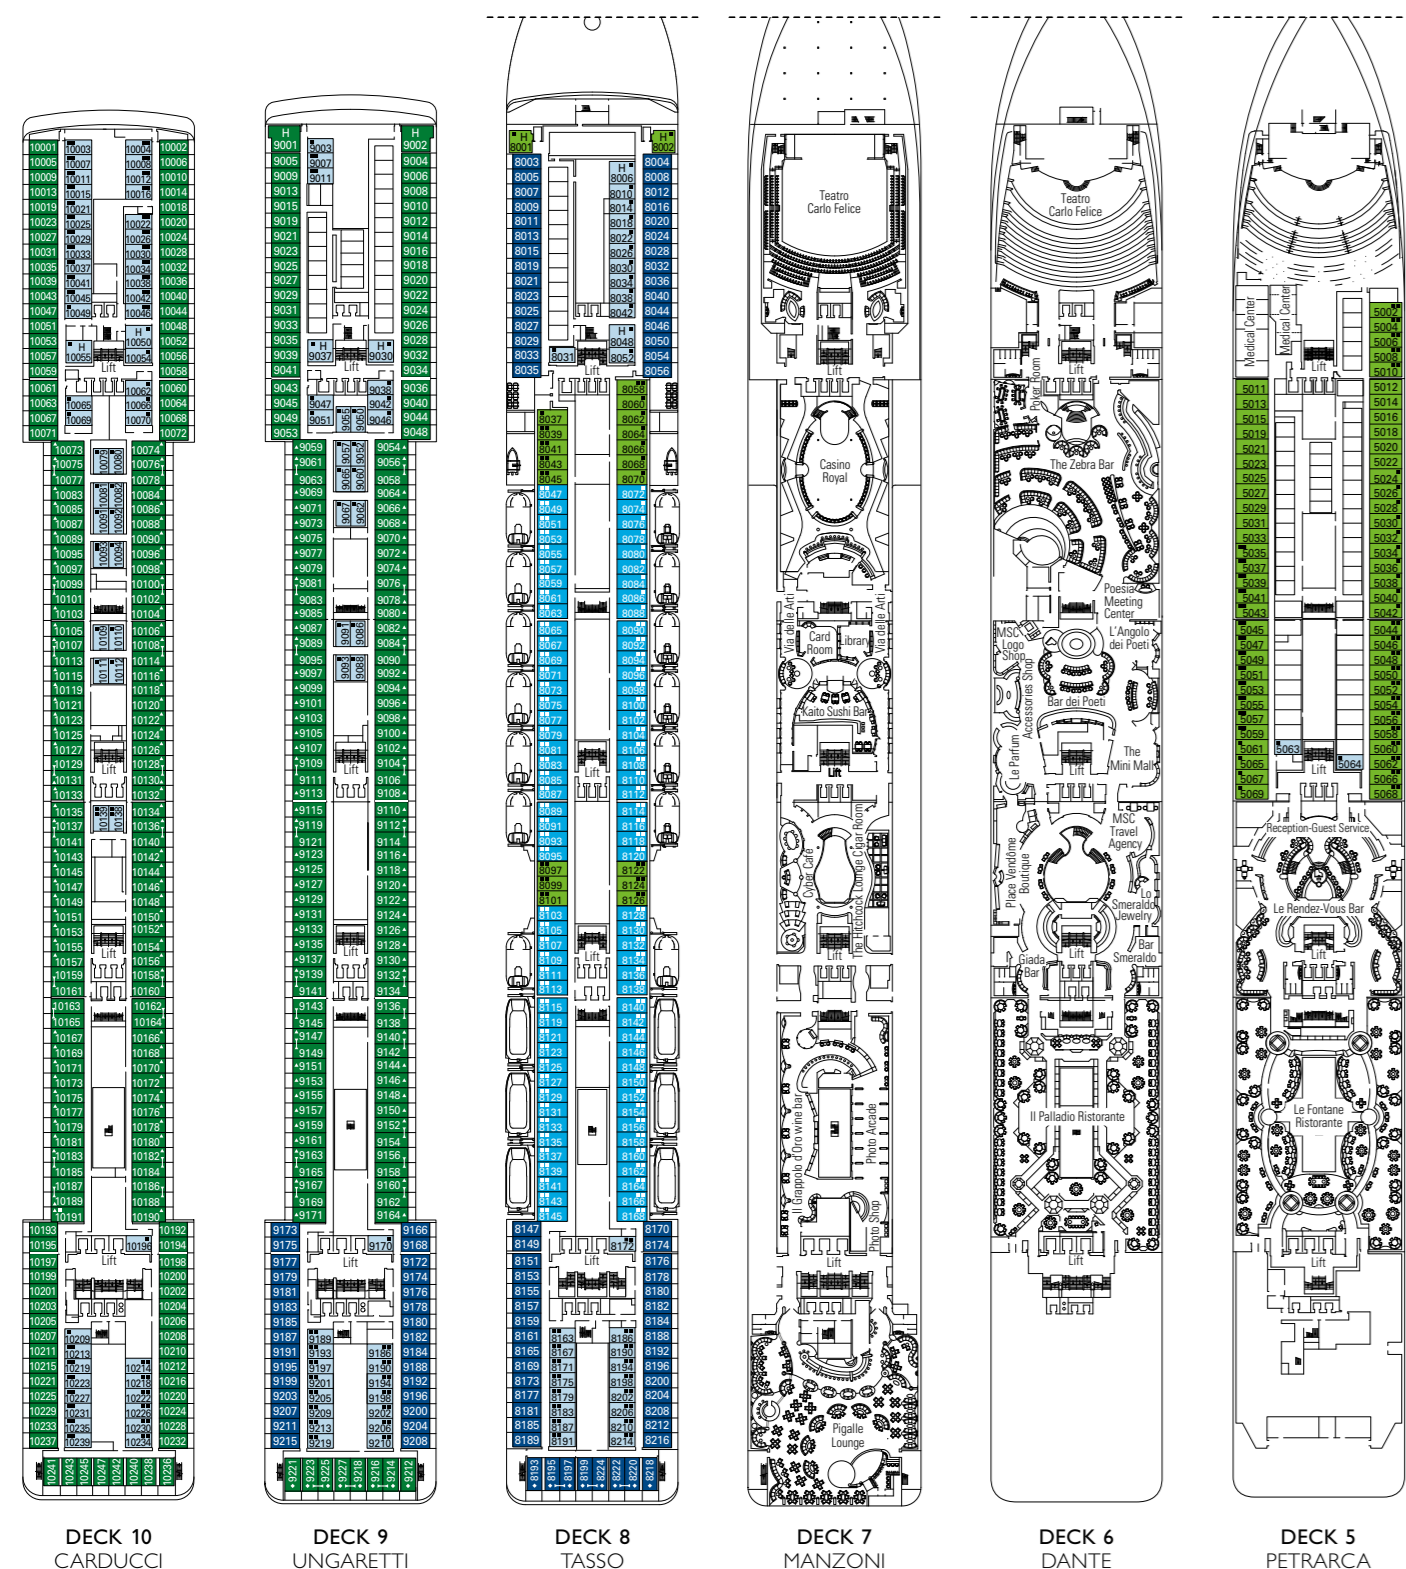

KABINENKATEGORIEN

LEGENDE

1. Innenkabinen > Bella
   - Außenkabinen mit teilw. Sicht Einschränkung > Bella
   - Balkonkabinen > Bella
   - Innenkabinen > Fantastica
   - Kabinen mit Meerblick > Fantastica
   - Balkonkabinen > Fantastica
   - Balkonkabinen > Aurea
   - Suiten > Aurea
2. ▲ Sofabett
   - Doppel-Sofabett
   3. Bett zum Herunterklappen
   - 3/4. Bett zum Herunterklappen
   - ⌵ Kabinen mit Verbindungstür
   - H Kabinen für Gäste mit Behinderungen oder eingeschränkter Mobilität

Alle Angaben vorbehaltlich Änderungen und Rückbestätigung bei Buchung.

ÖFFENTLICHE BEREICHE

DECKPLAN & UNTERKUNFT

- Deck Sport 16
- Deck Alfieri 15
- Deck Pascoli 14
- Deck Foscolo 13
- Deck Leopardi 12
- Deck D'Annunzio 11
- Deck Carducci 10
- Deck Ungaretti 9
- Deck Tasso 8
- Deck Manzoni 7
- Deck Dante 6
- Deck Petrarca 5
- Deck Boccaccio 4

1.275 Kabinen - 3.223 Gäste

LOUNGE & KONFERENZRÄUME

- THEATER
- BIBLIOTHEK, KARTENSPIELZIMMER, ZIGARRENRAUM, MEETINGRÄUME

RESTAURANTS & BARS

- 3 RESTAURANTS, 1 BUFFETRESTAURANT
- 16 BARS

WELLNESS & SPA

- THALASSOTHERAPIE, HYDROTHERAPIE, AROMATHERAPIE, CHROMOTHERAPIE, YOGA, 7 WHIRLPOOLS MIT HYDROMASSAGE
- SOLARIUM, SCHÖNHETS-CENTER, 2 SAUNEN, 2 DAMPFBÄDER, ENTSPANNUNGSRAUM, FRISEUR-SALON

SPORT

- FITNESSSTUDIO, AEROBIC
- TENNIS, BASKETBALL, VOLLEYBALL, MINIGOLF, POWER-WALKING-PFAD

UNTERHALTUNG

- INTERNET-ECKE, VIDEOSPIELE
- INNEN- UND AUSSENSPIELBEREICH FÜR KINDER, PLANSCHBECKEN, TEENAGER-BEREICH
- DISKOTHEK, THEATER
- KASINO
- 3 POOLS
- FOTOGALERIE, KUNSTGALERIE

SERVICE

- DUTY FREE GESCHÄFTE, SHOPPING-ARKADEN, FOTOGESCHÄFT
- MEDIZINISCHES ZENTRUM
- LANDAUSFLUGSBÜRO
- WIFI-INTERNETZUGANG

IL GRAPPOLO D'ORO

CASINO ROYAL

I DINOSAURI

MSC POESIA

TECHNISCHE DATEN