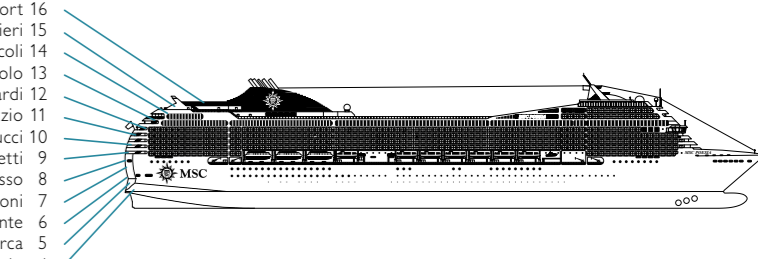

DECKPLAN & UNTERKUNFT

- Deck Sport 16
- Deck Alfieri 15
- Deck Pascoli 14
- Deck Foscolo 13
- Deck Leopardi 12
- Deck D'Annunzio 11
- Deck Carducci 10
- Deck Ungaretti 9
- Deck Tasso 8
- Deck Manzoni 7
- Deck Dante 6
- Deck Petrarca 5
- Deck Boccaccio 4

1.275 Kabinen - 3.223 Gäste