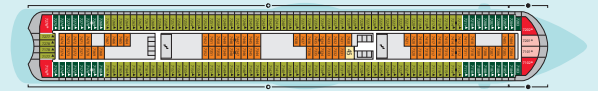

Deck 8	
Waschsalon 45	

Deck 7	
Waschsalon 45	

Deck 6	
AIDAbella / AIDAdiva: Konferenzräume 46	

Deck 5	
Ausflug Counter	34
Internetstation	47
Rezeption	48
Reiseservice	49
Kids Club	50

Deck 4	
Hospital 51	
Pier 3 Bar 52	
Bikingstation, Tauchbasis 53	
Gangway/Tenderpforten 54	

Deck 3	
Hospital 51	
Pier 3 Bar 52	
Bikingstation, Tauchbasis 53	
Gangway/Tenderpforten 54	

Deck 14

Deck 12

Deck 11

Deck 10

Deck 9

Deck 8

Deck 7

Deck 6

Deck 5

Deck 4

Deck 3

Legende

(Darstellung der Kabinennummern nur beispielhaft)

- 5324 Innenkabine IB
- 4453 Innenkabine IB, behindertenfreundlich
- 7436 Innenkabine IA
- 6226 Meerblickkabine CA mit eingeschränkter Sicht