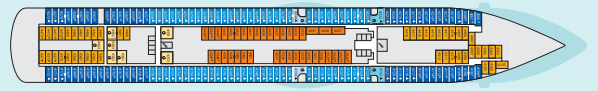

Deck 3	
Hospital 51	
Pier 3 Bar 52	
Bikingstation, Tauchbasis 53	
Gangway/Tenderpforten 54	

Deck 14

Deck 12

Deck 11

Deck 10

Deck 9

Deck 8

Deck 7

Deck 6

Deck 5

Deck 4

Deck 3

Legende

(Darstellung der Kabinennummern nur beispielhaft)

- 5324 Innenkabine IB
- 4453 Innenkabine IB, behindertenfreundlich
- 7436 Innenkabine IA
- 6226 Meerblickkabine CA mit eingeschränkter Sicht