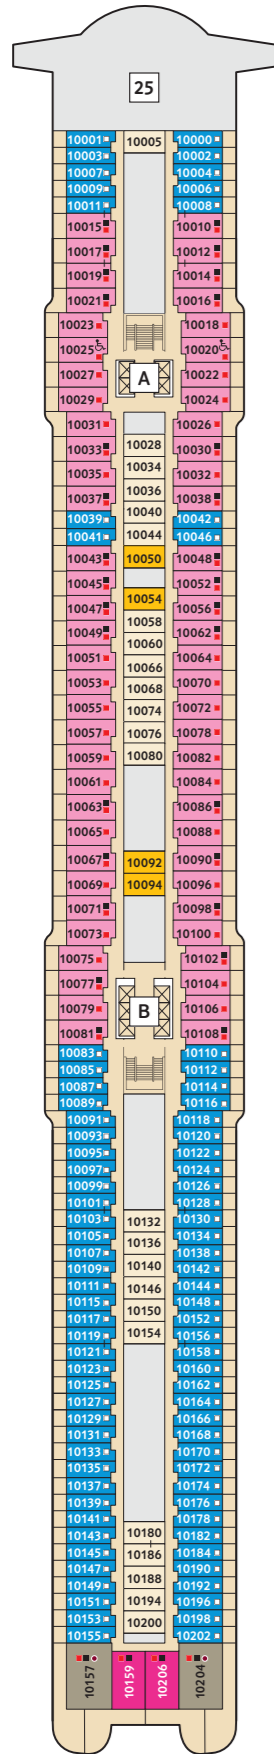

## Mein Schiff 1

## Mein Schiff 2

### Legende

- Restaurant
- Bar
- SPA & Sport
- Unterhaltung/Theater
- Betriebsräume
- Küche

- Verbindungstür
- Bettcouch
- Doppelbettcouch
- Betten nicht auseinanderstellbar
- Premium Alles Inklusive
- A B Treppenhausbezeichnung

\* Beispielhafte Darstellung der Kabinennummern. Änderungen vorbehalten.

Für **Innenkabinen** mit geraden Kabinennummern gilt: Türen öffnen sich steuerbord (in Schiffsrichtung rechts). Hat Ihre Innenkabine eine ungerade Kabinennummer, so öffnet sich die Tür backbord (in Schiffsrichtung links).