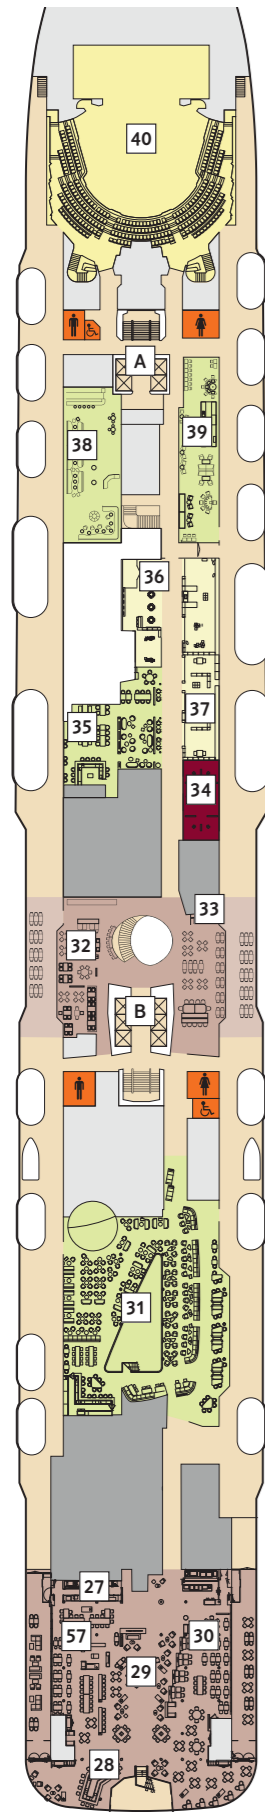

1
2

5 PIER

2

Im Tag & Nacht – Bistro der *Mein Schiff 2* finden Sie neu angeordnete Sitzmöglichkeiten.

2

Die Schau Bar auf der *Mein Schiff 2* wartet mit einem neuen Arrangement der Sitzgelegenheiten und runden Loungemöbeln auf Sie.