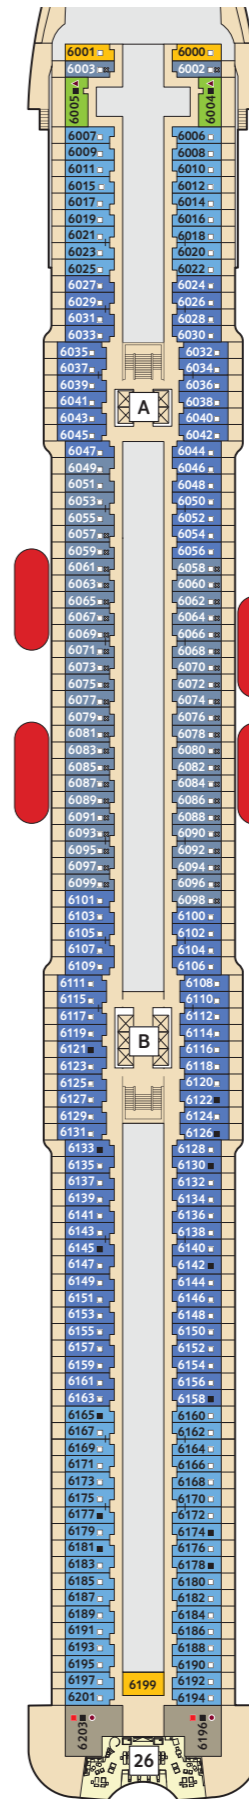

## Mein Schiff 1

## Mein Schiff 2

\* Beispielhafte Darstellung der Kabinennummern. Änderungen vorbehalten.

Für **Innenkabinen** mit geraden Kabinennummern gilt: Türen öffnen sich steuerbord (in Schiffsrichtung rechts). Hat Ihre Innenkabine eine ungerade Kabinennummer, so öffnet sich die Tür backbord (in Schiffsrichtung links).

10 PERLE

9 KORALLE

8 MUSCHEL

7 HANSE

6 BOJE