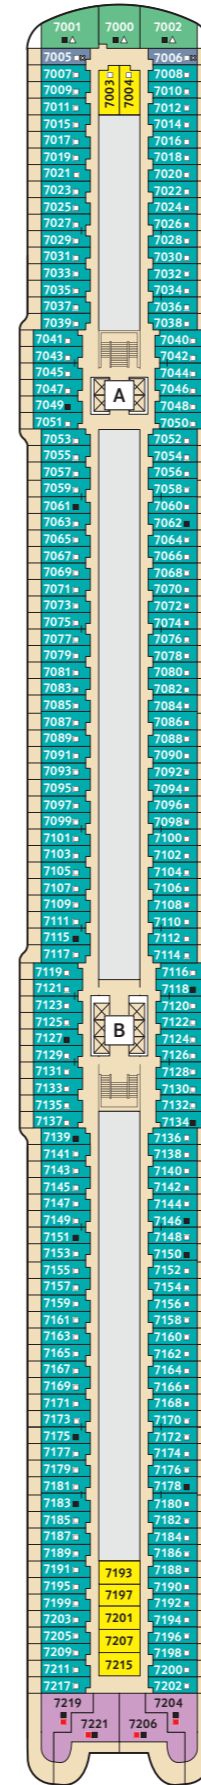

## Mein Schiff 1

## Mein Schiff 2

\* Beispielhafte Darstellung der Kabinennummern. Änderungen vorbehalten.

Für **Innenkabinen** mit geraden Kabinennummern gilt: Türen öffnen sich steuerbord (in Schiffsrichtung rechts). Hat Ihre Innenkabine eine ungerade Kabinennummer, so öffnet sich die Tür backbord (in Schiffsrichtung links).

10 PERLE

9 KORALLE

8 MUSCHEL

7 HANSE

6 BOJE