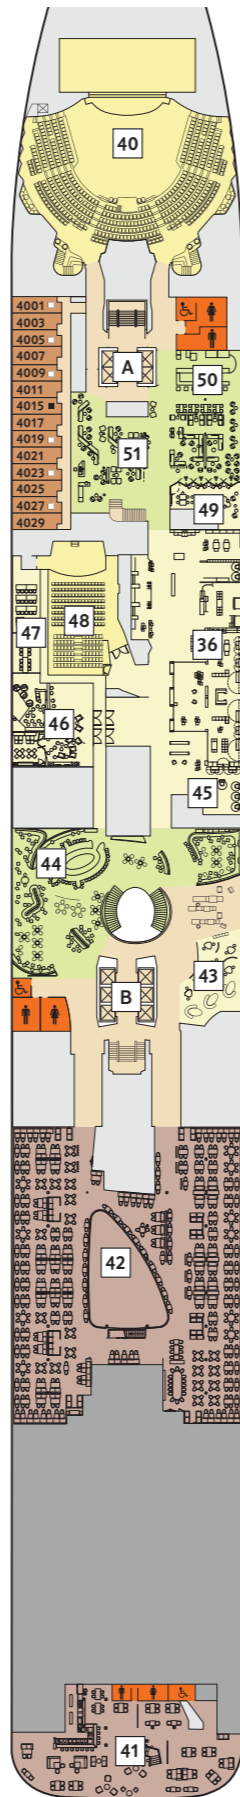

## Mein Schiff 1

\* Beispielhafte Darstellung der Kabinennummern. Änderungen vorbehalten.

Für **Innenkabinen** mit geraden Kabinennummern gilt: Türen öffnen sich steuerbord (in Schiffsrichtung rechts). Hat Ihre Innenkabine eine ungerade Kabinennummer, so öffnet sich die Tür backbord (in Schiffsrichtung links).

- 25 Brücke
- 26 X-Panoramadeck

\* Beispielhafte Darstellung der Kabinenummern. Änderungen vorbehalten.

Für **Innenkabinen** mit geraden Kabinenummern gilt: Türen öffnen sich steuerbord (in Schiffsrichtung rechts). Hat Ihre Innenkabine eine ungerade Kabinenummer, so öffnet sich die Tür backbord (in Schiffsrichtung links).

1  
2

5 PIER

2

Im Tag & Nacht – Bistro der *Mein Schiff 2* finden Sie neu angeordnete Sitzmöglichkeiten.

2

Die Schau Bar auf der *Mein Schiff 2* wartet mit einem neuen Arrangement der Sitzgelegenheiten und runden Loungemöbeln auf Sie.