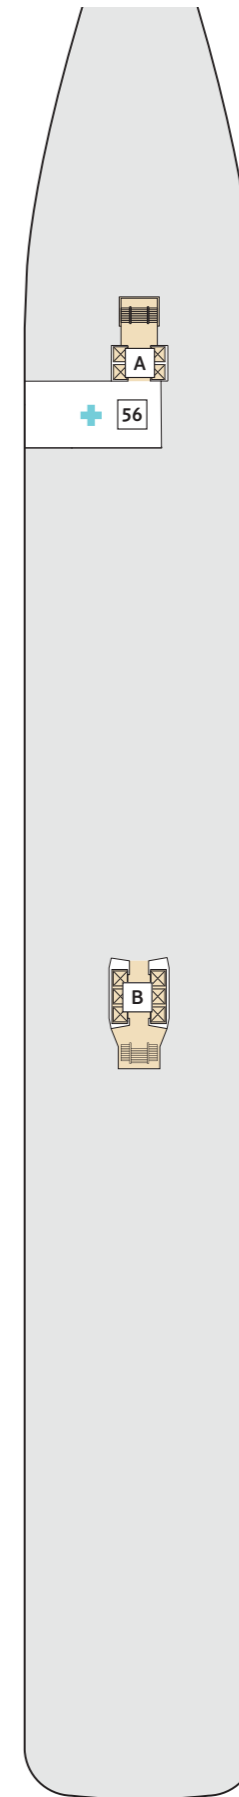

2 ANKER

KABINENKATEGORIEN*

- 3031 Außenkabine Kat. A
- 4001 Außenkabine Kat. B
- 3001 Innenkabine Kat. C

Legende

- Restaurant
- Bar
- SPA & Sport
- Unterhaltung/Theater
- Betriebsräume
- Küche
- ♿ Barrierefreie Kabine
- ⌋ Verbindungstür
- △ Hochbett
- Bettcouch
- Doppelbettcouch
- Zusätzliches Schlafzimmer mit 2 Betten
- ▲ 1 Pullman-Bett (ausklappbares Oberbett)
- ⊗ Kabine mit Sichtbehinderung
- Betten nicht auseinanderstellbar
- 🍷 Premium Alles Inklusive
- A B Treppenhausbezeichnung
- 27 Manufaktur – Kreativ-Küche
- 28 Diamant Bar
- 29 Große Freiheit
- 30 Surf & Turf – Steakhouse
- 31 Schau Bar 🍷
- 32 Ganz Schön Gesund – Bistro 🍷
- 33 Tag & Nacht – Bistro 🍷
- 34 Bordreiseleitung
- 35 Ebbe & Flut – Bier Bar
- 36 Neuer Wall – Einkaufspassagen
- 37 Fotogalerie mit Fotostudio
- 38 Abtanz Bar 🍷
- 39 Casino & Lounge 🎰**
- 40 Theater
- 41 Esszimmer – Lieblingsgerichte
- 42 Atlantik – Mediterran 🍷
- 43 Landausflüge, Golf & Biking
- 44 TUI Bar 🍷
- 45 Friseur
- 46 Sturmfrei – Teenslounge/ Spielplatz – Videogames
- 47 Konferenzräume
- 48 Schaubühne
- 49 Atelier
- 50 LUMAS Bar 🍷
- 51 LUMAS Galerie
- 52 Atlantik – Klassik 🍷
- 53 Saftwerft
- 54 Leselounge
- 55 Rezeption
- 56 Bordhospital
- 57 Cucimare – Ristorante in der Manufaktur

* Beispl. Darstellung der Kabinenummern. Änderungen vorbehalten.

** Der Casino-Spielbetrieb ist nicht im Premium Alles Inklusive-Angebot enthalten.

Für **Innenkabinen** mit geraden Kabinenummern gilt: Türen öffnen sich steuerbord (in Schiffsrichtung rechts). Hat Ihre Innenkabine eine ungerade Kabinenummer, so öffnet sich die Tür backbord (in Schiffsrichtung links).