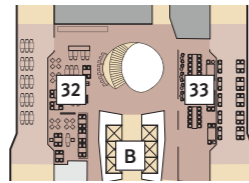

- 25 Brücke
- 26 X-Panoramadeck

\* Beispielhafte Darstellung der Kabinenummern. Änderungen vorbehalten.

Für **Innenkabinen** mit geraden Kabinenummern gilt: Türen öffnen sich steuerbord (in Schiffsrichtung rechts). Hat Ihre Innenkabine eine ungerade Kabinenummer, so öffnet sich die Tür backbord (in Schiffsrichtung links).

1  
2

5 PIER

2

Im Tag & Nacht – Bistro der *Mein Schiff 2* finden Sie neu angeordnete Sitzmöglichkeiten.

2

Die Schau Bar auf der *Mein Schiff 2* wartet mit einem neuen Arrangement der Sitzgelegenheiten und runden Loungemöbeln auf Sie.