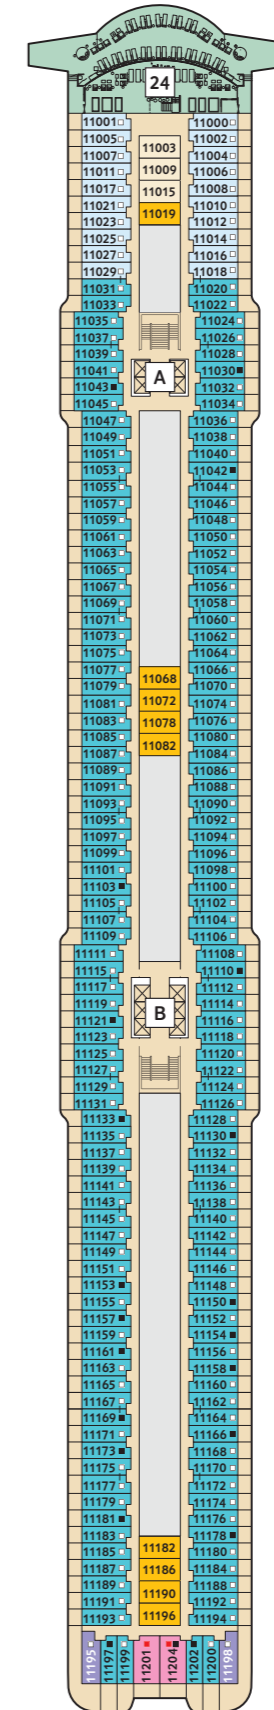

# DECKPLÄNE

## Mein Schiff 1

## Mein Schiff 2

\* Beispielhafte Darstellung der Kabinennummern. Änderungen vorbehalten.

Für **Innenkabinen** mit geraden Kabinennummern gilt: Türen öffnen sich steuerbord (in Schiffsrichtung rechts). Hat Ihre Innenkabine eine ungerade Kabinennummer, so öffnet sich die Tür backbord (in Schiffsrichtung links).