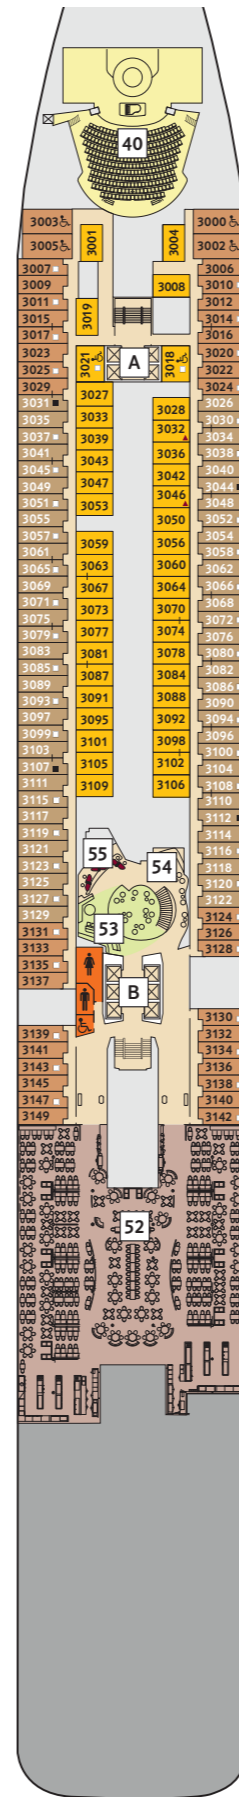

1
2

5 PIER

2

Im Tag & Nacht – Bistro der *Mein Schiff 2* finden Sie neu angeordnete Sitzmöglichkeiten.

2

Die Schau Bar auf der *Mein Schiff 2* wartet mit einem neuen Arrangement der Sitzgelegenheiten und runden Loungemöbeln auf Sie.

4 SEESTERN

3 ATLANTIK

2 ANKER

KABINENKATEGORIEN*

- 3031 Außenkabine Kat. A
- 4001 Außenkabine Kat. B
- 3001 Innenkabine Kat. C

Legende

- Restaurant
- Bar
- SPA & Sport
- Unterhaltung/Theater
- Betriebsräume
- Küche
- ♿ Barrierefreie Kabine
- ⌋ Verbindungstür
- △ Hochbett
- Bettcouch
- Doppelbettcouch
- Zusätzliches Schlafzimmer mit 2 Betten
- ▲ 1 Pullman-Bett (ausklappbares Oberbett)
- ⊗ Kabine mit Sichtbehinderung
- Betten nicht auseinanderstellbar
- 🍷 Premium Alles Inklusive
- A B Treppenhausbezeichnung
- 27 Manufaktur – Kreativ-Küche
- 28 Diamant Bar
- 29 Große Freiheit
- 30 Surf & Turf – Steakhouse
- 31 Schau Bar 🍷
- 32 Ganz Schön Gesund – Bistro 🍷
- 33 Tag & Nacht – Bistro 🍷
- 34 Bordreiseleitung
- 35 Ebbe & Flut – Bier Bar
- 36 Neuer Wall – Einkaufspassagen
- 37 Fotogalerie mit Fotostudio
- 38 Abtanz Bar 🍷
- 39 Casino & Lounge 🎰**
- 40 Theater
- 41 Esszimmer – Lieblingsgerichte
- 42 Atlantik – Mediterran 🍷
- 43 Landausflüge, Golf & Biking
- 44 TUI Bar 🍷
- 45 Friseur
- 46 Sturmfrei – Teenslounge/ Spielplatz – Videogames
- 47 Konferenzräume
- 48 Schaubühne
- 49 Atelier
- 50 LUMAS Bar 🍷
- 51 LUMAS Galerie
- 52 Atlantik – Klassik 🍷
- 53 Saftwerft
- 54 Leselounge
- 55 Rezeption
- 56 Bordhospital
- 57 Cucimare – Ristorante in der Manufaktur

* Beispl. Darstellung der Kabinenummern. Änderungen vorbehalten.

** Der Casino-Spielbetrieb ist nicht im Premium Alles Inklusive-Angebot enthalten.