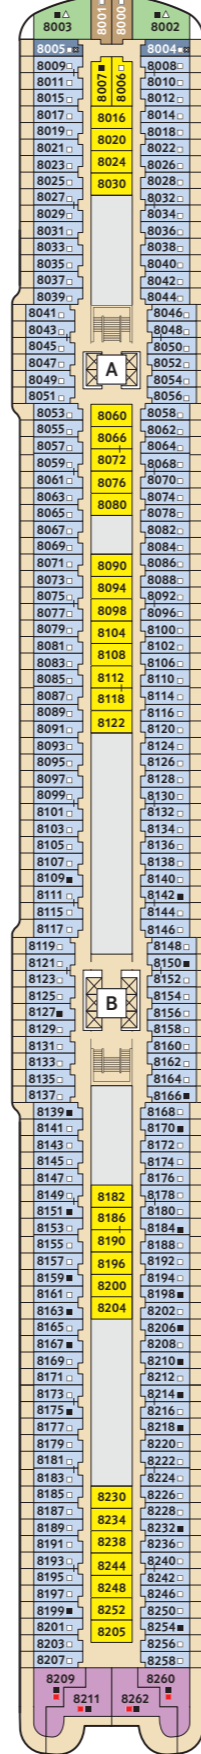

## Mein Schiff 1

## Mein Schiff 2

\* Beispielhafte Darstellung der Kabinennummern. Änderungen vorbehalten.

Für **Innenkabinen** mit geraden Kabinennummern gilt: Türen öffnen sich steuerbord (in Schiffsrichtung rechts). Hat Ihre Innenkabine eine ungerade Kabinennummer, so öffnet sich die Tür backbord (in Schiffsrichtung links).

10 PERLE

9 KORALLE

8 MUSCHEL

7 HANSE

6 BOJE