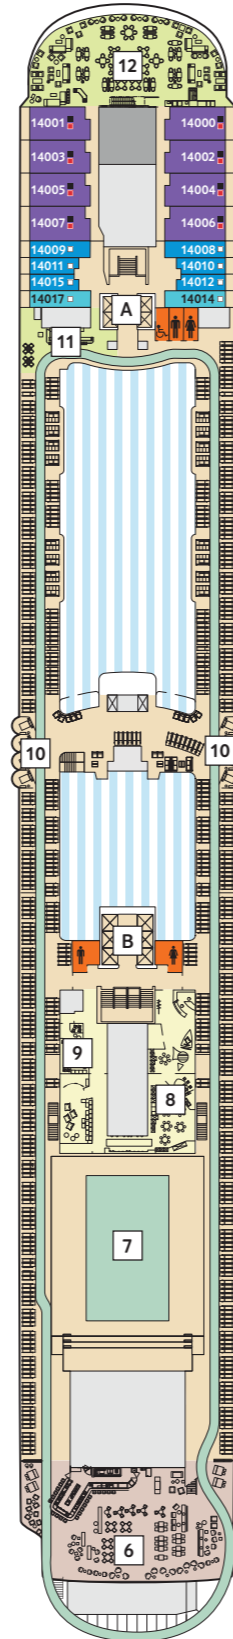

# DECKPLÄNE

## Mein Schiff 1

## Mein Schiff 2

\* Beispielhafte Darstellung der Kabinennummern. Änderungen vorbehalten.

Für **Innenkabinen** mit geraden Kabinennummern gilt: Türen öffnen sich steuerbord (in Schiffsrichtung rechts). Hat Ihre Innenkabine eine ungerade Kabinennummer, so öffnet sich die Tür backbord (in Schiffsrichtung links).