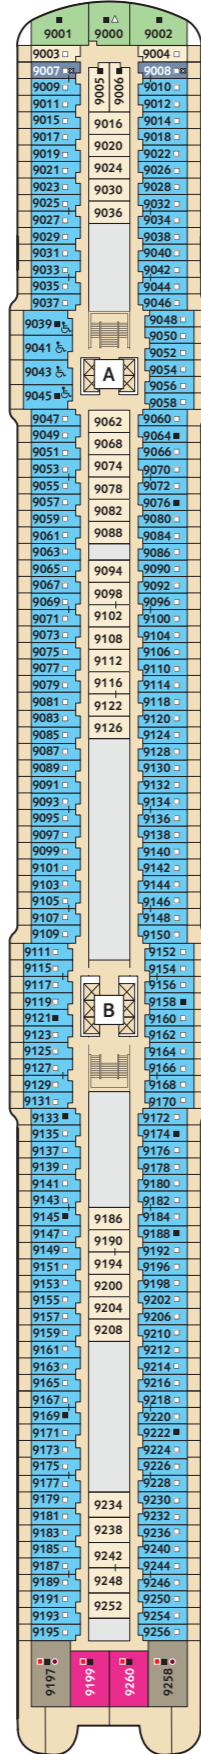

9 KORALLE

KABINENKATEGORIEN*

- 10157 Panorama Suite
- 10206 Schöne Aussicht Suite
- 8209 Horizont Suite
- 10015 Junior Suite Balkon
- 6004 Familienkabine Balkon
- 9000 Familienkabine Außen Kat. A
- 7000 Familienkabine Außen Kat. B
- 10000 Balkonkabine Kat. A
- 9009 Balkonkabine Kat. B
- 8009 Balkonkabine Kat. C
- 7007 Balkonkabine Kat. D
- 6007 Balkonkabine Kat. E
- 6024 Balkonkabine Kat. G
- 9007 Balkonkabine Kat. H
- 10005 Innenkabine Kat. A
- 8007 Innenkabine Kat. B
- 10050 Innenkabine Kat. C

Legende

- Restaurant
- Bar
- SPA & Sport
- Unterhaltung/Theater
- Betriebsräume
- Küche
- Sichtbehinderung durch Tenderboote auf Deck 5

- Barrierefreie Kabine
- Verbindungsstür
- Hochbett
- Bettcouch
- Doppelbettcouch
- Zusätzliches Schlafzimmer mit Doppelbett
- 1 Pullman-Bett (ausklappbares Oberbett)
- Kabine mit Sichtbehinderung
- Betten nicht auseinanderstellbar
- Treppenhausbezeichnung A B

- 25 Brücke
- 26 X-Panoramadeck

* Beispielhafte Darstellung der Kabinenummern. Änderungen vorbehalten.

Für **Innenkabinen** mit geraden Kabinenummern gilt: Türen öffnen sich steuerbord (in Schiffsrichtung rechts). Hat Ihre Innenkabine eine ungerade Kabinenummer, so öffnet sich die Tür backbord (in Schiffsrichtung links).