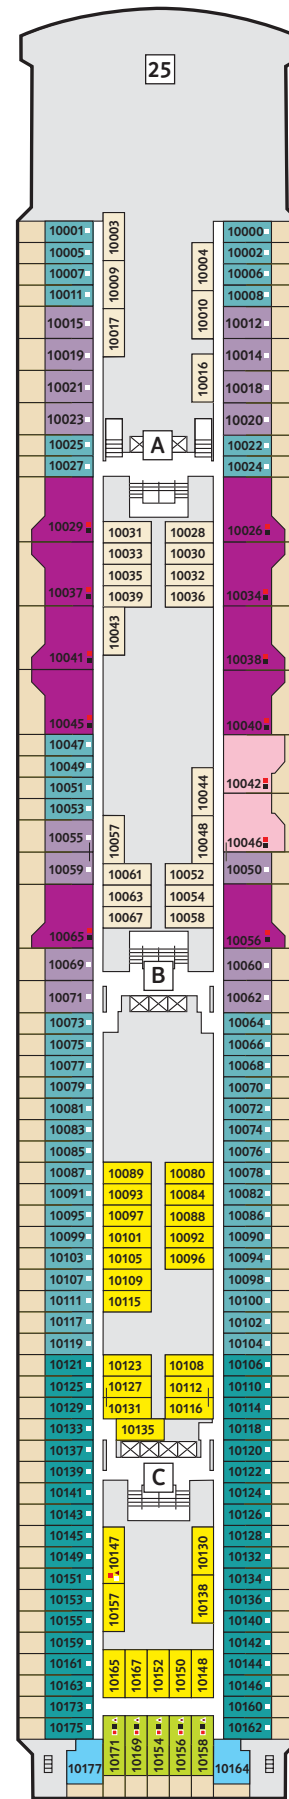

DECKPLÄNE

Mein Schiff ♥

KABINENKATEGORIEN*

- 10026 Suite
- 10042 Themen Suite
- 12002 Junior Suite Veranda Kat. A
- 10012 Junior Suite Veranda Kat. B
- 10171 Familienkabine Veranda
- 10000 Verandakabine Kat. A
- 10162 Verandakabine Kat. B
- 9039 Balkonkabine Kat. A
- 9242 Balkonkabine Kat. B
- 9005 Außenkabine Kat. A
- 9017 Innenkabine Kat. A
- 9232 Innenkabine Kat. B

Legende

- Restaurant
- Bar
- SPA & Sport
- Unterhaltung/Theater
- Betriebsräume
- Küche

- | Verbindungstür
- Bettcouch
- Doppelbettcouch
- ▲ 1 Pullman-Bett
- 2 Pullman-Betten
- Betten nicht auseinanderstellbar

* Beispielhafte Darstellung der Kabinennummern. Änderungen vorbehalten.

360°-PANORAMEN:
www.tuicruises.com/mein-schiff-herz

KABINENKATEGORIEN*

- 8259 Familienkabine Veranda
- 8054 Balkonkabine Kat. A
- 8195 Balkonkabine Kat. B
- 8004 Außenkabine Kat. A
- 4015 Außenkabine Kat. B
- 4011 Außenkabine Kat. C
- 8024 Innenkabine Kat. A
- 8164 Innenkabine Kat. B
- 4038 Innenkabine Kat. C
- 4136 Innenkabine Kat. D

* Beispielhafte Darstellung der Kabinenummern. Änderungen vorbehalten.

8 MUSCHEL

7 HANSE

6 ATLANTIK

5 PIER

4 SEESTERN