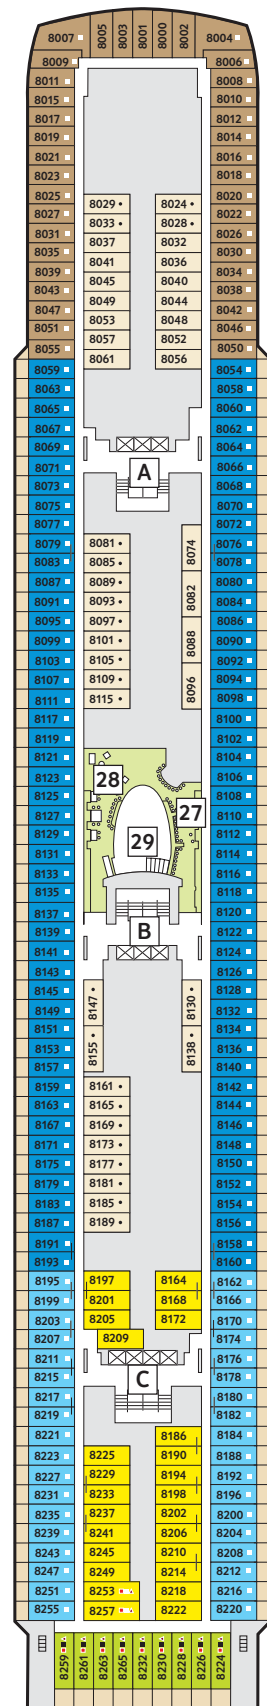

DECKPLÄNE

Mein Schiff ♥

KABINENKATEGORIEN*

- 10026 Suite
- 10042 Themen Suite
- 12002 Junior Suite Veranda Kat. A
- 10012 Junior Suite Veranda Kat. B
- 10171 Familienkabine Veranda
- 10000 Verandakabine Kat. A
- 10162 Verandakabine Kat. B
- 9039 Balkonkabine Kat. A
- 9242 Balkonkabine Kat. B
- 9005 Außenkabine Kat. A
- 9017 Innenkabine Kat. A
- 9232 Innenkabine Kat. B

Legende

- Restaurant
- Bar
- SPA & Sport
- Unterhaltung/Theater
- Betriebsräume
- Küche

- | Verbindungstür
- Bettcouch
- Doppelbettcouch
- ▲ 1 Pullman-Bett
- 2 Pullman-Betten
- Betten nicht auseinanderstellbar

* Beispielhafte Darstellung der Kabinennummern. Änderungen vorbehalten.

360°-PANORAMEN:
www.tuicruises.com/mein-schiff-herz

KABINENKATEGORIEN*

- 8259 Familienkabine Veranda
- 8054 Balkonkabine Kat. A
- 8195 Balkonkabine Kat. B
- 8004 Außenkabine Kat. A
- 4015 Außenkabine Kat. B
- 4011 Außenkabine Kat. C
- 8024 Innenkabine Kat. A
- 8164 Innenkabine Kat. B
- 4038 Innenkabine Kat. C
- 4136 Innenkabine Kat. D

* Beispielhafte Darstellung der Kabinenummern. Änderungen vorbehalten.

8 MUSCHEL

7 HANSE

6 ATLANTIK

5 PIER

4 SEESTERN