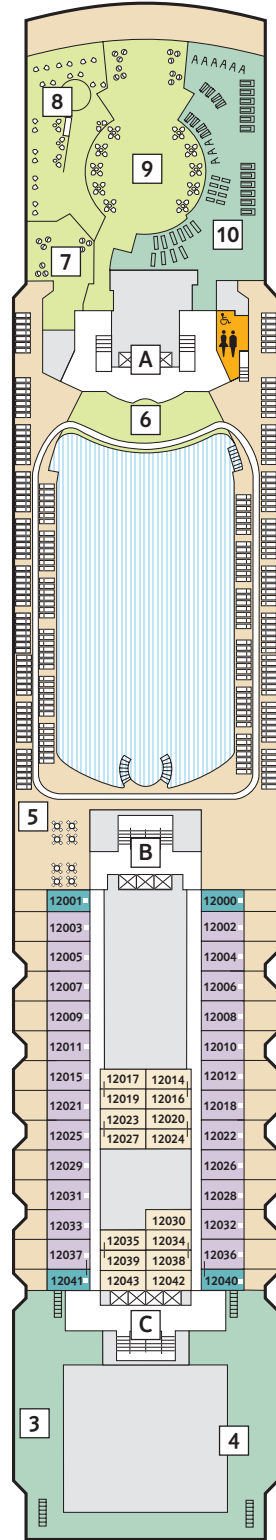

DECKPLÄNE

Mein Schiff ♥

KABINENKATEGORIEN*

- 10026 Suite
- 10042 Themen Suite
- 12002 Junior Suite Veranda Kat. A
- 10012 Junior Suite Veranda Kat. B
- 10171 Familienkabine Veranda
- 10000 Verandakabine Kat. A
- 10162 Verandakabine Kat. B
- 9039 Balkonkabine Kat. A
- 9242 Balkonkabine Kat. B
- 9005 Außenkabine Kat. A
- 9017 Innenkabine Kat. A
- 9232 Innenkabine Kat. B

Legende

- Restaurant
- Bar
- SPA & Sport
- Unterhaltung/Theater
- Betriebsräume
- Küche

- | Verbindungstür
- Bettcouch
- Doppelbettcouch
- ▲ 1 Pullman-Bett
- 2 Pullman-Betten
- Betten nicht auseinanderstellbar

* Beispielhafte Darstellung der Kabinennummern. Änderungen vorbehalten.

360°-PANORAMEN:
www.tuicruises.com/mein-schiff-herz

KABINENKATEGORIEN*

- 8259 Familienkabine Veranda
- 8054 Balkonkabine Kat. A
- 8195 Balkonkabine Kat. B
- 8004 Außenkabine Kat. A
- 4015 Außenkabine Kat. B
- 4011 Außenkabine Kat. C
- 8024 Innenkabine Kat. A
- 8164 Innenkabine Kat. B
- 4038 Innenkabine Kat. C
- 4136 Innenkabine Kat. D

* Beispielhafte Darstellung der Kabinenummern. Änderungen vorbehalten.

8 MUSCHEL

7 HANSE

6 ATLANTIK

5 PIER

4 SEESTERN