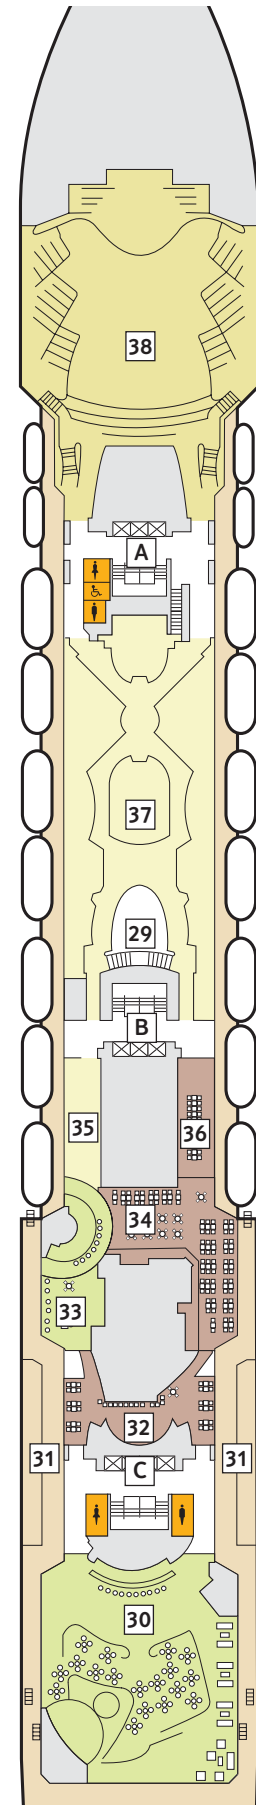

DECKPLÄNE

Mein Schiff ♥

KABINENKATEGORIEN*

- 10026 Suite
- 10042 Themen Suite
- 12002 Junior Suite Veranda Kat. A
- 10012 Junior Suite Veranda Kat. B
- 10171 Familienkabine Veranda
- 10000 Verandakabine Kat. A
- 10162 Verandakabine Kat. B
- 9039 Balkonkabine Kat. A
- 9242 Balkonkabine Kat. B
- 9005 Außenkabine Kat. A
- 9017 Innenkabine Kat. A
- 9232 Innenkabine Kat. B

* Beispielhafte Darstellung der Kabinennummern. Änderungen vorbehalten.

360°-PANORAMEN:
www.tuicruises.com/mein-schiff-herz

KABINENKATEGORIEN*

- 8259 Familienkabine Veranda
- 8054 Balkonkabine Kat. A
- 8195 Balkonkabine Kat. B
- 8004 Außenkabine Kat. A
- 4015 Außenkabine Kat. B
- 4011 Außenkabine Kat. C
- 8024 Innenkabine Kat. A
- 8164 Innenkabine Kat. B
- 4038 Innenkabine Kat. C
- 4136 Innenkabine Kat. D

Legende

- Restaurant
- Bar
- SPA & Sport
- Unterhaltung/Theater
- Betriebsräume
- Küche
- Barrierefreie Kabine
- Verbindungstür
- Bettcouch
- Doppelbettcouch
- 1 Pullman-Bett
- 2 Pullman-Betten
- Kabine mit Bullauge
- Kabine mit Sichtbehinderung
- Betten nicht zusammenstellbar
- Betten nicht auseinanderstellbar

* Beispielhafte Darstellung der Kabinenummern. Änderungen vorbehalten.

8 MUSCHEL

7 HANSE

6 ATLANTIK

5 PIER

4 SEESTERN