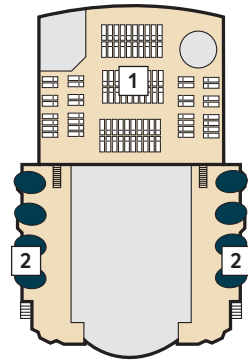

DECKPLÄNE

Mein Schiff ♥

KABINENKATEGORIEN*

- 10026 Suite
- 10042 Themen Suite
- 12002 Junior Suite Veranda Kat. A
- 10012 Junior Suite Veranda Kat. B
- 10171 Familienkabine Veranda
- 10000 Verandakabine Kat. A
- 10162 Verandakabine Kat. B
- 9039 Balkonkabine Kat. A
- 9242 Balkonkabine Kat. B
- 9005 Außenkabine Kat. A
- 9017 Innenkabine Kat. A
- 9232 Innenkabine Kat. B

Legende

- Restaurant
- Bar
- SPA & Sport
- Unterhaltung/Theater
- Betriebsräume
- Küche

- | Verbindungstür
- Bettcouch
- Doppelbettcouch
- ▲ 1 Pullman-Bett
- 2 Pullman-Betten
- Betten nicht auseinanderstellbar

Premium Alles Inclusive

A B C Treppenhausbezeichnung

- 1 Sonnendeck
- 2 Entspannunginseln
- 3 Outdoor-Sportbereich
- 4 Grüne Oase – Sportaußenbereich
- 5 Jogging-Bereich
- 6 Überschau Bar
- 7 Sturmfrei – Teenslounge
- 8 X-Lounge
- 9 Himmel & Meer Lounge
- 10 Sport & Gesundheit
- 11 GOSCH Sylt
- 12 Außenalster Bar
- 13 La Vela – Bistro
- 14 Anckelmannsplatz – Buffet-Restaurant
- 15 Ausgabe Handtücher und Kuscheldecken
- 16 Cliff 24 – Grill
- 17 Pool
- 18 Show-Bühne
- 19 Unverzicht Bar
- 20 Friseur
- 21 SPA & Meer
- 22 Sauna
- 23 Thalasso
- 24 SPA Suite
- 25 Brücke
- 26 Insel der Seeräuber – Kids-Club

* Beispielhafte Darstellung der Kabinenummern. Änderungen vorbehalten.

8 MUSCHEL

7 HANSE

6 ATLANTIK

5 PIER

4 SEESTERN