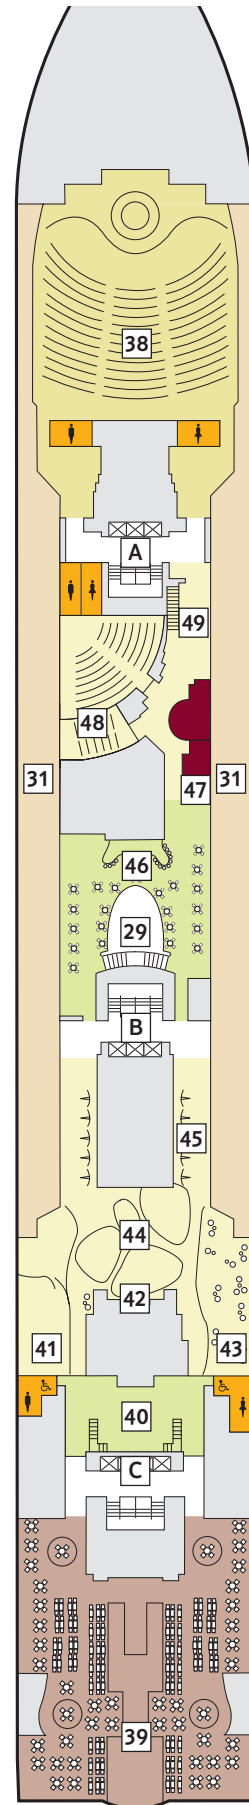

DECKPLÄNE

Mein Schiff ♥

KABINENKATEGORIEN*

- 10026 Suite
- 10042 Themen Suite
- 12002 Junior Suite Veranda Kat. A
- 10012 Junior Suite Veranda Kat. B
- 10171 Familienkabine Veranda
- 10000 Verandakabine Kat. A
- 10162 Verandakabine Kat. B
- 9039 Balkonkabine Kat. A
- 9242 Balkonkabine Kat. B
- 9005 Außenkabine Kat. A
- 9017 Innenkabine Kat. A
- 9232 Innenkabine Kat. B

* Beispielhafte Darstellung der Kabinennummern. Änderungen vorbehalten.

360°-PANORAMEN:
www.tuicruises.com/mein-schiff-herz

KABINENKATEGORIEN*

- 8259 Familienkabine Veranda
- 8054 Balkonkabine Kat. A
- 8195 Balkonkabine Kat. B
- 8004 Außenkabine Kat. A
- 4015 Außenkabine Kat. B
- 4011 Außenkabine Kat. C
- 8024 Innenkabine Kat. A
- 8164 Innenkabine Kat. B
- 4038 Innenkabine Kat. C
- 4136 Innenkabine Kat. D

- Premium Alles Inklusive
- A B C Treppenhausbezeichnung

- 27 Unschlag Bar
- 28 Casino
- 29 Atrium
- 30 Schau Bar
- 31 Promenadendeck
- 32 Blaue Welt Bar – Sushi
- 33 Wein & Wahrheit – Vinothek
- 34 Surf & Turf – Steakhouse
- 35 Kunstgalerie
- 36 Dinnerzimmer
- 37 Neuer Wall – Einkaufspassage
- 38 Theater
- 39 Atlantik – Klassik
- 40 Blaue Welt Bar – Lounge
- 41 Atelier
- 42 Landausflüge, Golf & Biking
- 43 Bordbibliothek
- 44 Meerleben
- 45 Fotogalerie
- 46 TUI Bar
- 47 Bordreiseleitung
- 48 Konferenzräume
- 49 Internet
- 50 Blaue Welt Bar – Apéro
- 51 La Spezia – Italienisch genießen
- 52 Rezeption
- 53 Bordhospital

* Beispielhafte Darstellung der Kabinenummern. Änderungen vorbehalten.

8 MUSCHEL

7 HANSE

6 ATLANTIK

5 PIER

4 SEESTERN