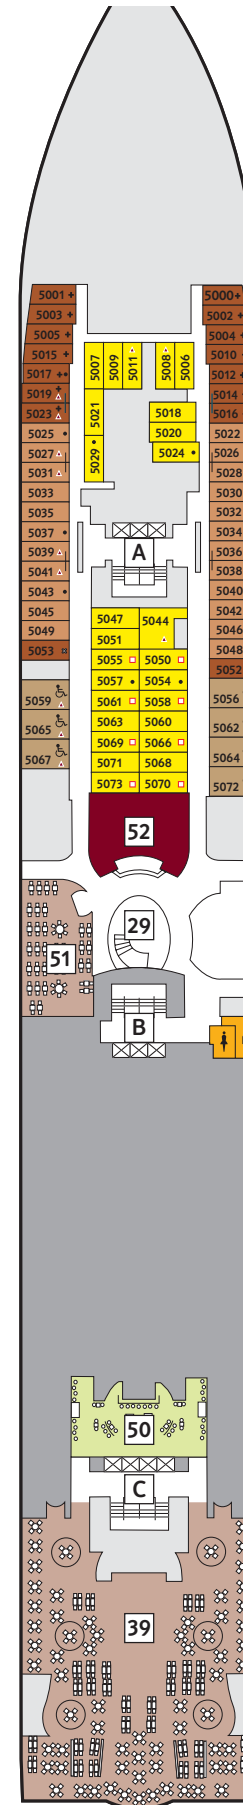

DECKPLÄNE

Mein Schiff ♥

KABINENKATEGORIEN*

- 10026 Suite
- 10042 Themen Suite
- 12002 Junior Suite Veranda Kat. A
- 10012 Junior Suite Veranda Kat. B
- 10171 Familienkabine Veranda
- 10000 Verandakabine Kat. A
- 10162 Verandakabine Kat. B
- 9039 Balkonkabine Kat. A
- 9242 Balkonkabine Kat. B
- 9005 Außenkabine Kat. A
- 9017 Innenkabine Kat. A
- 9232 Innenkabine Kat. B

Legende

- Restaurant
- Bar
- SPA & Sport
- Unterhaltung/Theater
- Betriebsräume
- Küche

- | Verbindungstür
- Bettcouch
- Doppelbettcouch
- ▲ 1 Pullman-Bett
- 2 Pullman-Betten
- Betten nicht auseinanderstellbar

* Beispielhafte Darstellung der Kabinennummern. Änderungen vorbehalten.

360°-PANORAMEN:
www.tuicruises.com/mein-schiff-herz

KABINENKATEGORIEN*

- 8259 Familienkabine Veranda
- 8054 Balkonkabine Kat. A
- 8195 Balkonkabine Kat. B
- 8004 Außenkabine Kat. A
- 4015 Außenkabine Kat. B
- 4011 Außenkabine Kat. C
- 8024 Innenkabine Kat. A
- 8164 Innenkabine Kat. B
- 4038 Innenkabine Kat. C
- 4136 Innenkabine Kat. D

* Beispielhafte Darstellung der Kabinenummern. Änderungen vorbehalten.

8 MUSCHEL

7 HANSE

6 ATLANTIK

5 PIER

4 SEESTERN