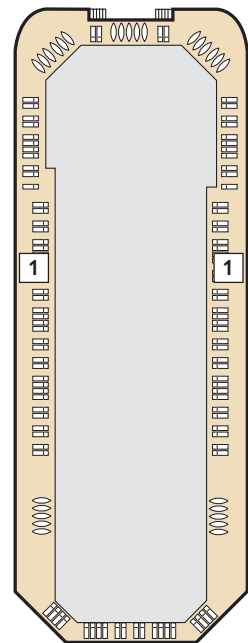

DECKPLÄNE

Mein Schiff ♥

KABINENKATEGORIEN*

- 10026 Suite
- 10042 Themen Suite
- 12002 Junior Suite Veranda Kat. A
- 10012 Junior Suite Veranda Kat. B
- 10171 Familienkabine Veranda
- 10000 Verandakabine Kat. A
- 10162 Verandakabine Kat. B
- 9039 Balkonkabine Kat. A
- 9242 Balkonkabine Kat. B
- 9005 Außenkabine Kat. A
- 9017 Innenkabine Kat. A
- 9232 Innenkabine Kat. B

Legende

- Restaurant
- Bar
- SPA & Sport
- Unterhaltung/Theater
- Betriebsräume
- Küche

- | Verbindungstür
- Bettcouch
- Doppelbettcouch
- ▲ 1 Pullman-Bett
- 2 Pullman-Betten
- Betten nicht auseinanderstellbar

Premium Alles Inclusive

A B C Treppenhausbezeichnung

- 1 Sonnendeck
- 2 Entspannunginseln
- 3 Outdoor-Sportbereich
- 4 Grüne Oase – Sportaußenbereich
- 5 Jogging-Bereich
- 6 Überschau Bar
- 7 Sturmfrei – Teenslounge
- 8 X-Lounge
- 9 Himmel & Meer Lounge
- 10 Sport & Gesundheit
- 11 GOSCH Sylt
- 12 Außenalster Bar
- 13 La Vela – Bistro
- 14 Anckelmannsplatz – Buffet-Restaurant
- 15 Ausgabe Handtücher und Kuscheldecken
- 16 Cliff 24 – Grill
- 17 Pool
- 18 Show-Bühne
- 19 Unverzicht Bar
- 20 Friseur
- 21 SPA & Meer
- 22 Sauna
- 23 Thalasso
- 24 SPA Suite
- 25 Brücke
- 26 Insel der Seeräuber – Kids-Club

* Beispielhafte Darstellung der Kabinenummern. Änderungen vorbehalten.

8 MUSCHEL

7 HANSE

6 ATLANTIK

5 PIER

4 SEESTERN