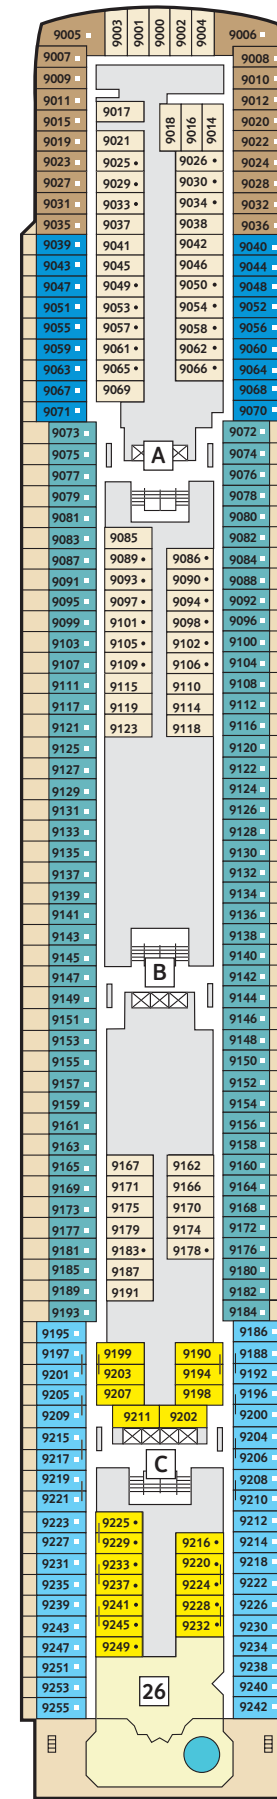

DECKPLÄNE

Mein Schiff ♥

KABINENKATEGORIEN*

- 10026 Suite
- 10042 Themen Suite
- 12002 Junior Suite Veranda Kat. A
- 10012 Junior Suite Veranda Kat. B
- 10171 Familienkabine Veranda
- 10000 Verandakabine Kat. A
- 10162 Verandakabine Kat. B
- 9039 Balkonkabine Kat. A
- 9242 Balkonkabine Kat. B
- 9005 Außenkabine Kat. A
- 9017 Innenkabine Kat. A
- 9232 Innenkabine Kat. B

Legende

- Restaurant
- Bar
- SPA & Sport
- Unterhaltung/Theater
- Betriebsräume
- Küche

- | Verbindungstür
- Bettcouch
- Doppelbettcouch
- ▲ 1 Pullman-Bett
- 2 Pullman-Betten
- Betten nicht auseinanderstellbar

* Beispielhafte Darstellung der Kabinennummern. Änderungen vorbehalten.

360°-PANORAMEN:
www.tuicruises.com/mein-schiff-herz

KABINENKATEGORIEN*

- 8259 Familienkabine Veranda
- 8054 Balkonkabine Kat. A
- 8195 Balkonkabine Kat. B
- 8004 Außenkabine Kat. A
- 4015 Außenkabine Kat. B
- 4011 Außenkabine Kat. C
- 8024 Innenkabine Kat. A
- 8164 Innenkabine Kat. B
- 4038 Innenkabine Kat. C
- 4136 Innenkabine Kat. D

* Beispielhafte Darstellung der Kabinenummern. Änderungen vorbehalten.

8 MUSCHEL

7 HANSE

6 ATLANTIK

5 PIER

4 SEESTERN