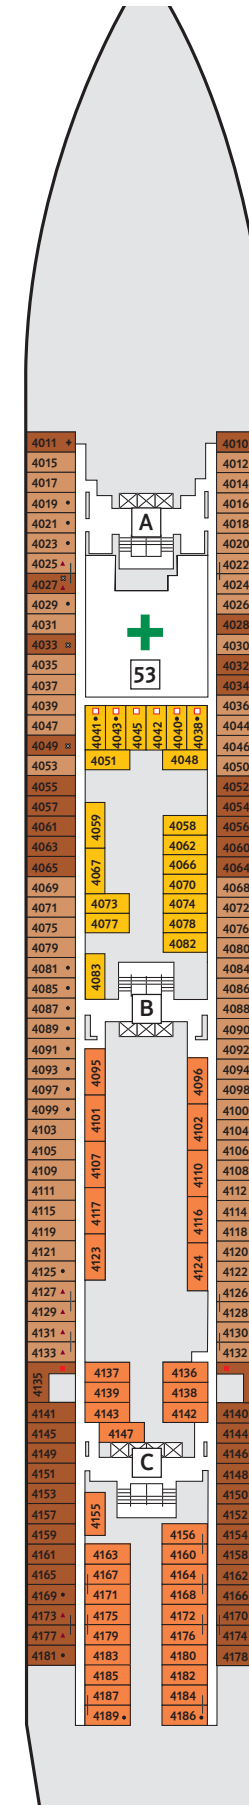

DECKPLÄNE

Mein Schiff ♥

KABINENKATEGORIEN*

- 10026 Suite
- 10042 Themen Suite
- 12002 Junior Suite Veranda Kat. A
- 10012 Junior Suite Veranda Kat. B
- 10171 Familienkabine Veranda
- 10000 Verandakabine Kat. A
- 10162 Verandakabine Kat. B
- 9039 Balkonkabine Kat. A
- 9242 Balkonkabine Kat. B
- 9005 Außenkabine Kat. A
- 9017 Innenkabine Kat. A
- 9232 Innenkabine Kat. B

Legende

- Restaurant
- Bar
- SPA & Sport
- Unterhaltung/Theater
- Betriebsräume
- Küche

- | Verbindungstür
- Bettcouch
- Doppelbettcouch
- ▲ 1 Pullman-Bett
- 2 Pullman-Betten
- Betten nicht auseinanderstellbar

* Beispielhafte Darstellung der Kabinennummern. Änderungen vorbehalten.

360°-PANORAMEN:
www.tuicruises.com/mein-schiff-herz

KABINENKATEGORIEN*

- 8259 Familienkabine Veranda
- 8054 Balkonkabine Kat. A
- 8195 Balkonkabine Kat. B
- 8004 Außenkabine Kat. A
- 4015 Außenkabine Kat. B
- 4011 Außenkabine Kat. C
- 8024 Innenkabine Kat. A
- 8164 Innenkabine Kat. B
- 4038 Innenkabine Kat. C
- 4136 Innenkabine Kat. D

* Beispielhafte Darstellung der Kabinenummern. Änderungen vorbehalten.

8 MUSCHEL

7 HANSE

6 ATLANTIK

5 PIER

4 SEESTERN