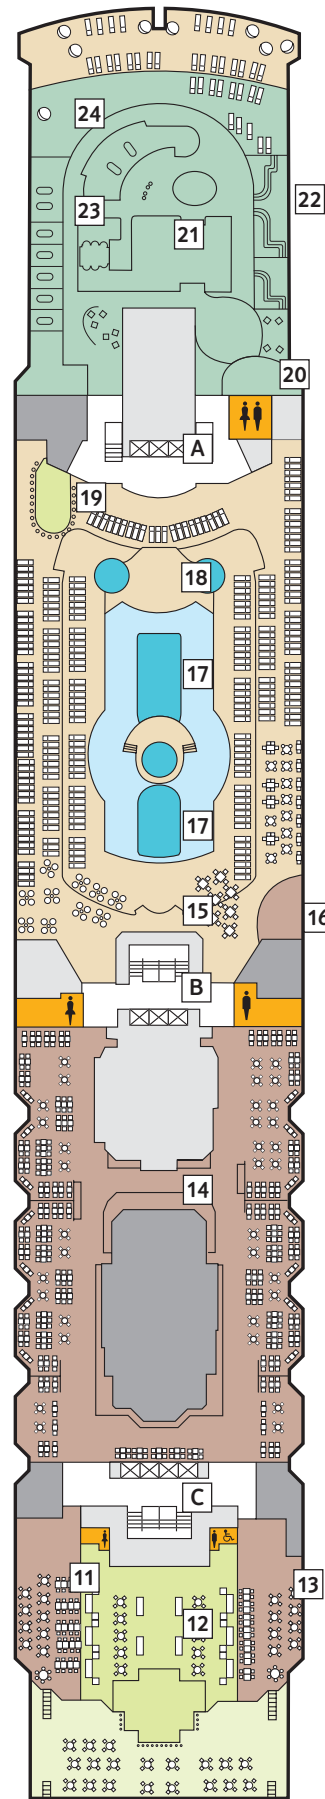

DECKPLÄNE

Mein Schiff ♥

KABINENKATEGORIEN*

- 10026 Suite
- 10042 Themen Suite
- 12002 Junior Suite Veranda Kat. A
- 10012 Junior Suite Veranda Kat. B
- 10171 Familienkabine Veranda
- 10000 Verandakabine Kat. A
- 10162 Verandakabine Kat. B
- 9039 Balkonkabine Kat. A
- 9242 Balkonkabine Kat. B
- 9005 Außenkabine Kat. A
- 9017 Innenkabine Kat. A
- 9232 Innenkabine Kat. B

Legende

- Restaurant
- Bar
- SPA & Sport
- Unterhaltung/Theater
- Betriebsräume
- Küche

- | Verbindungstür
- Bettcouch
- Doppelbettcouch
- ▲ 1 Pullman-Bett
- 2 Pullman-Betten
- Betten nicht auseinanderstellbar

* Beispielhafte Darstellung der Kabinennummern. Änderungen vorbehalten.

360°-PANORAMEN:
www.tuicruises.com/mein-schiff-herz

KABINENKATEGORIEN*

- 8259 Familienkabine Veranda
- 8054 Balkonkabine Kat. A
- 8195 Balkonkabine Kat. B
- 8004 Außenkabine Kat. A
- 4015 Außenkabine Kat. B
- 4011 Außenkabine Kat. C
- 8024 Innenkabine Kat. A
- 8164 Innenkabine Kat. B
- 4038 Innenkabine Kat. C
- 4136 Innenkabine Kat. D

* Beispielhafte Darstellung der Kabinenummern. Änderungen vorbehalten.

8 MUSCHEL

7 HANSE

6 ATLANTIK

5 PIER

4 SEESTERN