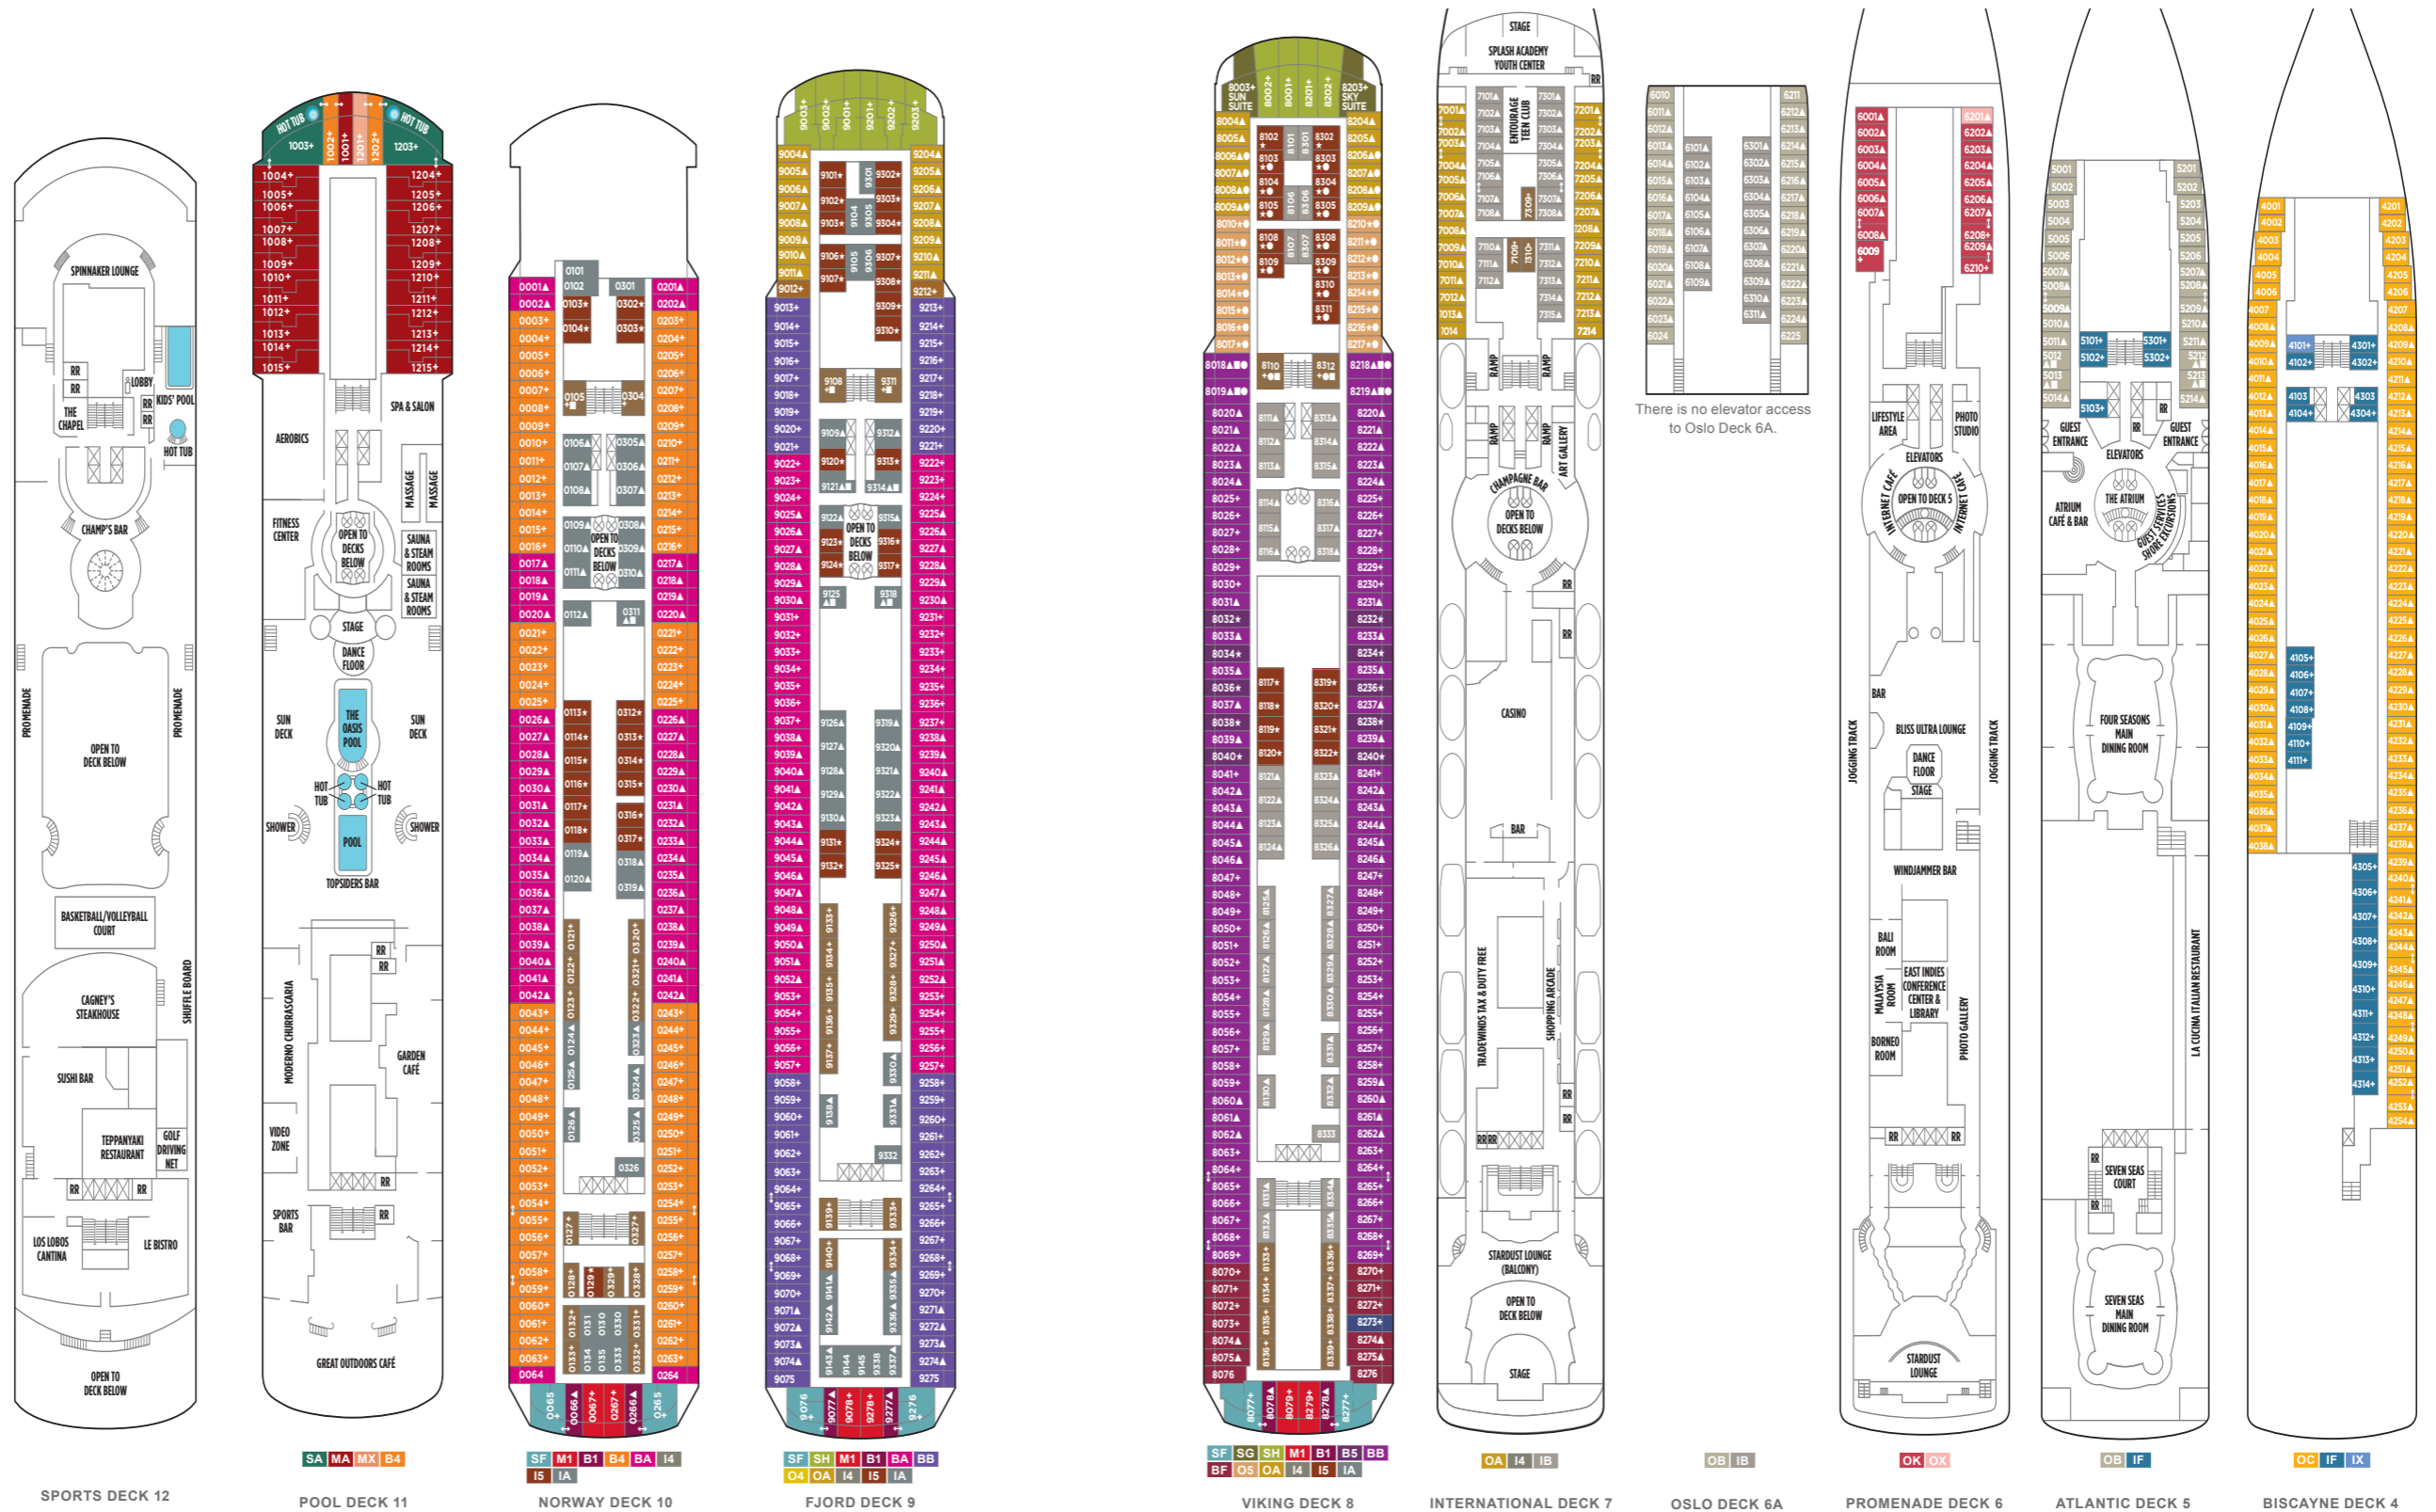

Deckplan & Kabinenbeschreibungen der **Norwegian Sky** finden Sie unter ncl.com.
Der Deckplan der Norwegian Sky weicht von den dargestellten Kabinen, Kabinenkategorien & öffentlichen Räumen ab.

ALLGEMEINE KABINENAUSSTATTUNG

Alle Kabinen der Schiffe der Sun-Klasse sind mit Telefon, TV, Klimaanlage, Kühlschrank*, Safe, Federbetten sowie Badezimmer mit Dusche/ WC und Haartrockner ausgestattet.

Detaillierte Kategoriebeschreibungen: ncl.com

■ Rollstuhlgerechte Kabine, ● Kabinen für Hörgeschädigte, ↔ Mit Verbindungstür, ▲ Belegung durch eine dritte Person möglich, + Belegung mit einer dritten und/oder vierten Person möglich.
☆ Belegung mit einer dritten, vierten und/oder fünften Person möglich, ☒ Aufzug, ☞ Aufzug, RR WC, □ Balkon mit Stahlumrandung
Darstellung und Informationen vorbehaltlich Änderungen.