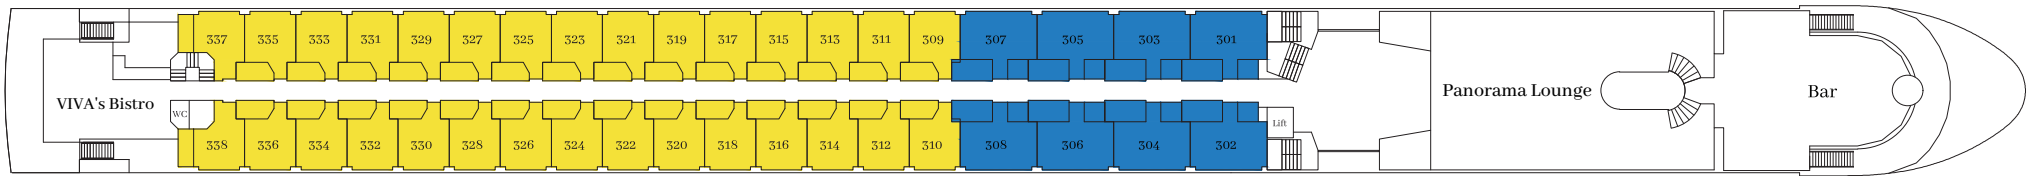

VIVA TWO

- Double cabin / Zweibettkabine (16m²)
- Double cabin / Zweibettkabine (16m²)
- Double cabin / Zweibettkabine (16m²)
- Suite (24m²)

- E Entrance / Eingang
- R Reception desk / Rezeption
- T Travel desk / Travel desk
- W Wheelhouse / Steuerhaus
- S Swimming pool / Schwimmbad

SUN DECK

DIAMOND DECK

RUBY DECK

EMERALD DECK