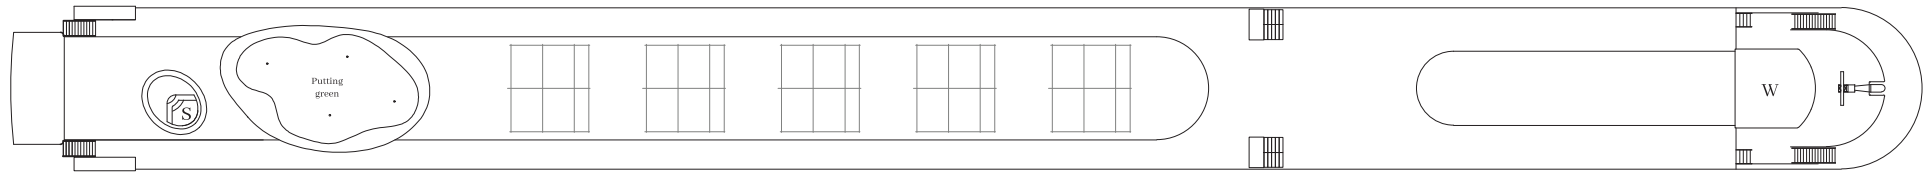

VIVA TWO

- Double cabin / Zweibettkabine (16m²)
- Double cabin / Zweibettkabine (16m²)
- Double cabin / Zweibettkabine (16m²)
- Suite (24m²)

- E Entrance / Eingang
- R Reception desk / Rezeption
- T Travel desk / Travel desk
- W Wheelhouse / Steuerhaus
- S Swimming pool / Schwimmbad

SUN DECK

DIAMOND DECK

RUBY DECK

EMERALD DECK