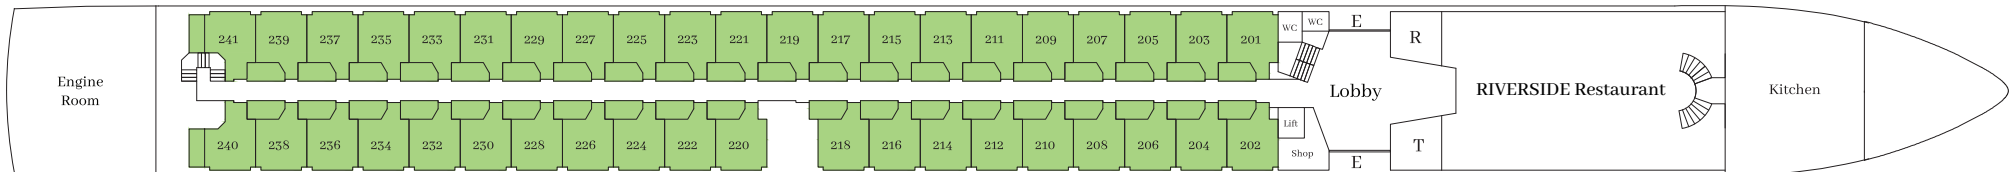

VIVA TWO

- Double cabin / Zweibettkabine (16m²)
- Double cabin / Zweibettkabine (16m²)
- Double cabin / Zweibettkabine (16m²)
- Suite (24m²)

- E Entrance / Eingang
- R Reception desk / Rezeption
- T Travel desk / Travel desk
- W Wheelhouse / Steuerhaus
- S Swimming pool / Schwimmbad

SUN DECK

DIAMOND DECK

RUBY DECK

EMERALD DECK