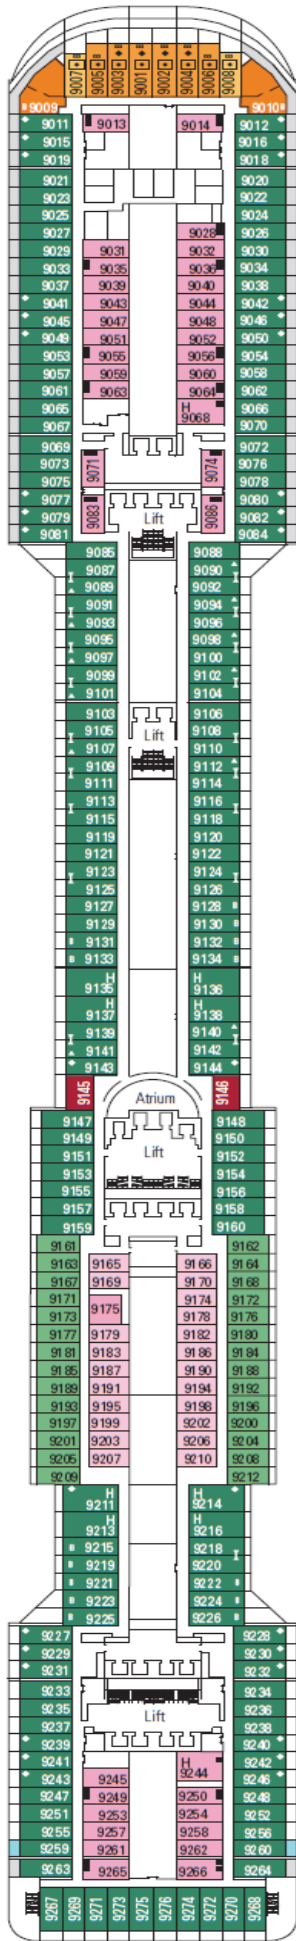

DECK 16
ACQUAMARINA

DECK 15
CRISTALLO

DECK 14
SMERALDO

DECK 13
AMETISTA

DECK 12
OPALE

DECK 11
GIADA

DECK 10
TORMALINA

DECK 9
AGATA

DECK 8
ONICE

DECK 7
RUBINO

DECK 6
DIAMANTE

DECK 5
CORALLO

INNENKABINE

- Junior Innenkabine
- Deluxe Innenkabine

KABINE MIT MEERBLICK

- Junior Kabine mit Meerblick
- Deluxe Kabine mit Meerblick
- Premium Kabine mit Meerblick

BALKONKABINE

- Deluxe Balkonkabine mit teilweiser Sichteinschränkung
- Junior Balkonkabine
- Premium Balkonkabine
- Balkonkabine Aurea

SUITE

- Deluxe Suite Aurea mit hermetisch geschlossenem Panoramafenster
- Premium Suite Aurea
- Grand Suite Aurea

MSC YACHT CLUB

- MSC Yacht Club Deluxe Suite
- MSC Yacht Club Deluxe Grand Suite
- MSC Yacht Club Executive Familiensuite
- MSC Yacht Club Royal Suite

LEGENDE

- ▲ Sofabett
- ◆ Doppel-Sofabett
- 3. Bett ist ein Ausziehbett
- 3./4. Bett ist zum Ausziehen
- ↔ Kabinen mit Verbindungstür
- ◻ Kabinen mit versiegeltem Panoramafenster
- H Kabinen für Gäste mit eingeschränkter Mobilität
- ⊙ Kabinen mit eingeschränkter Sicht
- Balkon mit Metallbalustrade
- Balkon mit einer halben Glas- und einer halben Metallbalustrade