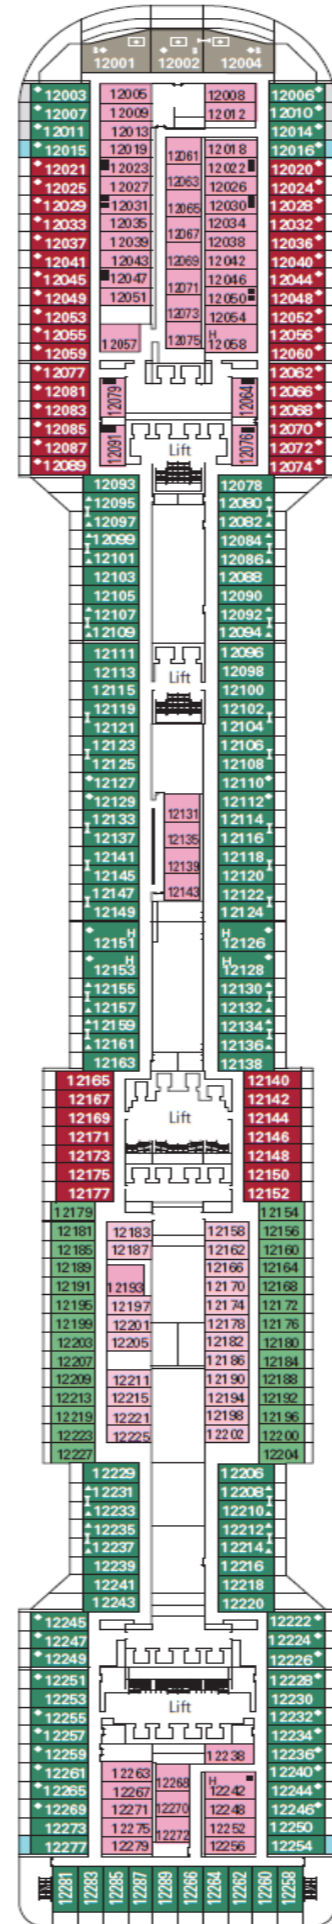

DECK 16
ACQUAMARINA

DECK 15
CRISTALLO

DECK 14
SMERALDO

DECK 13
AMETISTA

DECK 12
OPALE

DECK 11
GIADA

DECK 10
TORMALINA

DECK 9
AGATA

DECK 8
ONICE

DECK 7
RUBINO

DECK 6
DIAMANTE

DECK 5
CORALLO

INNENKABINE

- Junior Innenkabine
- Deluxe Innenkabine

KABINE MIT MEERBLICK

- Junior Kabine mit Meerblick
- Deluxe Kabine mit Meerblick
- Premium Kabine mit Meerblick

MSC YACHT CLUB

- MSC Yacht Club Deluxe Suite
- MSC Yacht Club Deluxe Grand Suite
- MSC Yacht Club Executive Familiensuite
- MSC Yacht Club Royal Suite

LEGENDE

- ▲ Sofabett
- ◆ Doppel-Sofabett
- 3. Bett ist ein Ausziehbett
- 3./4. Bett ist zum Ausziehen
- ↔ Kabinen mit Verbindungstür
- ◻ Kabinen mit versiegeltem Panoramafenster
- H Kabinen für Gäste mit eingeschränkter Mobilität
- ⊙ Kabinen mit eingeschränkter Sicht
- Balkon mit Metallbalustrade
- Balkon mit einer halben Glas- und einer halben Metallbalustrade