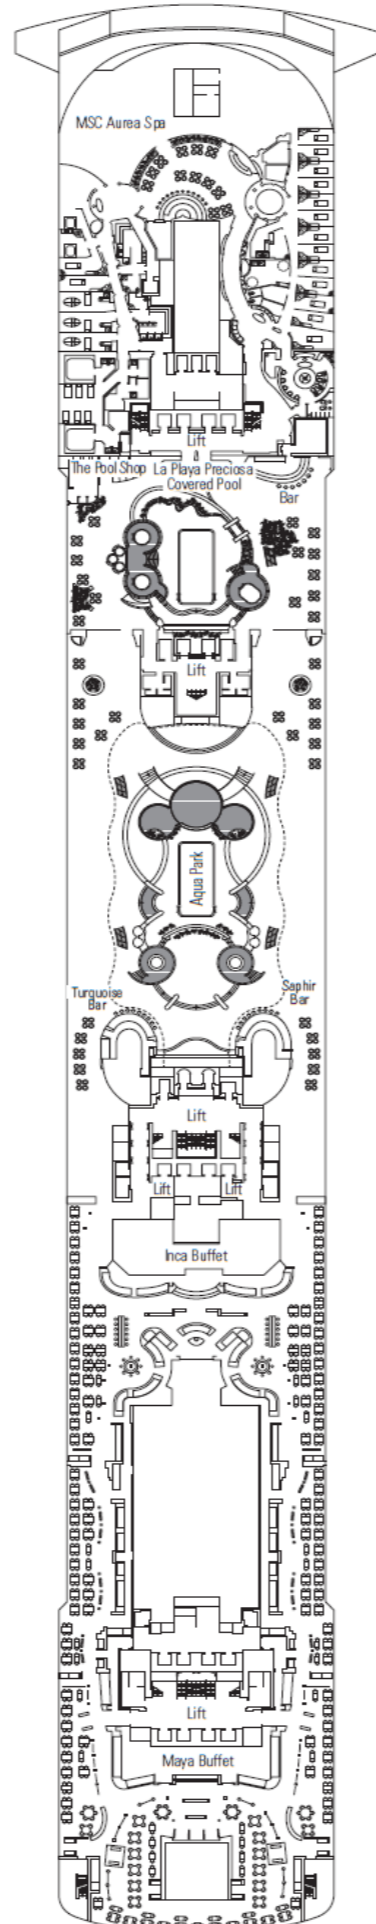

DECK 16
ACQUAMARINA

DECK 15
CRISTALLO

DECK 14
SMERALDO

DECK 13
AMETISTA

DECK 12
OPALE

DECK 11
GIADA

DECK 10
TORMALINA

DECK 9
AGATA

DECK 8
ONICE

DECK 7
RUBINO

DECK 6
DIAMANTE

DECK 5
CORALLO

INNENKABINE

- Junior Innenkabine
- Deluxe Innenkabine

KABINE MIT MEERBLICK

- Junior Kabine mit Meerblick
- Deluxe Kabine mit Meerblick
- Premium Kabine mit Meerblick

MSC YACHT CLUB

- MSC Yacht Club Deluxe Suite
- MSC Yacht Club Deluxe Grand Suite
- MSC Yacht Club Executive Familiensuite
- MSC Yacht Club Royal Suite

LEGENDE

- ▲ Sofabett
- ◆ Doppel-Sofabett
- 3. Bett ist ein Ausziehbett
- 3./4. Bett ist zum Ausziehen
- ↔ Kabinen mit Verbindungstür
- ◻ Kabinen mit versiegeltem Panoramafenster
- H Kabinen für Gäste mit eingeschränkter Mobilität
- ⊙ Kabinen mit eingeschränkter Sicht
- Balkon mit Metallbalustrade
- Balkon mit einer halben Glas- und einer halben Metallbalustrade