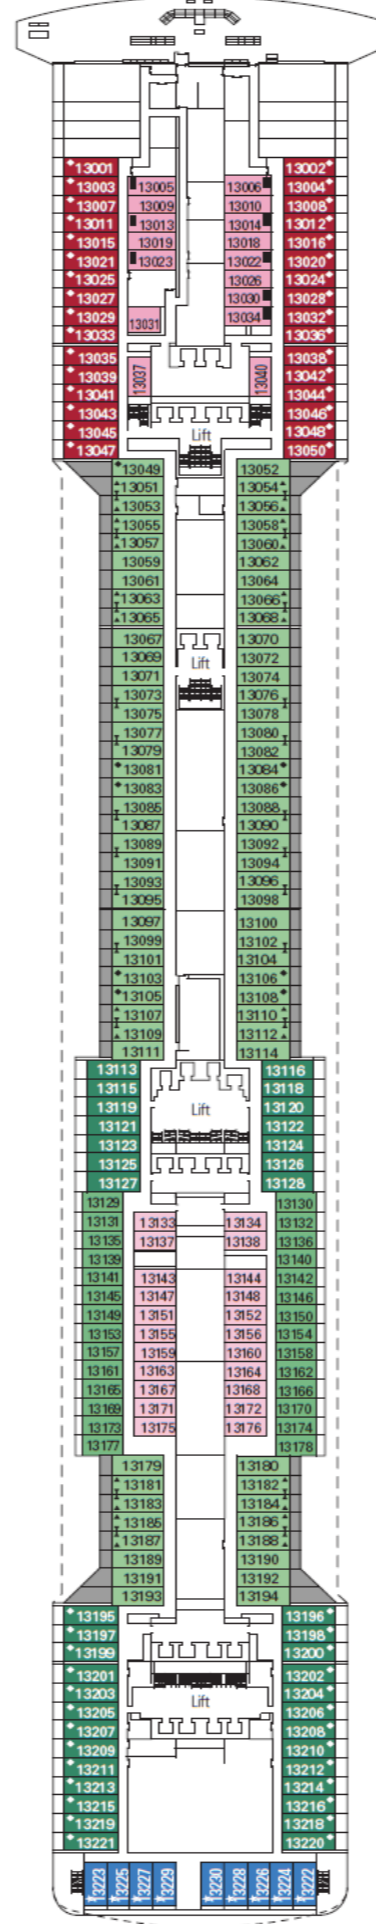

DECK 16
ACQUAMARINA

DECK 15
CRISTALLO

DECK 14
SMERALDO

DECK 13
AMETISTA

DECK 12
OPALE

DECK 11
GIADA

DECK 10
TORMALINA

DECK 9
AGATA

DECK 8
ONICE

DECK 7
RUBINO

DECK 6
DIAMANTE

DECK 5
CORALLO

INNENKABINE

- Junior Innenkabine
- Deluxe Innenkabine

KABINE MIT MEERBLICK

- Junior Kabine mit Meerblick
- Deluxe Kabine mit Meerblick
- Premium Kabine mit Meerblick

MSC YACHT CLUB

- MSC Yacht Club Deluxe Suite
- MSC Yacht Club Deluxe Grand Suite
- MSC Yacht Club Executive Familiensuite
- MSC Yacht Club Royal Suite

LEGENDE

- ▲ Sofabett
- ◆ Doppel-Sofabett
- 3. Bett ist ein Ausziehbett
- 3./4. Bett ist zum Ausziehen
- ↔ Kabinen mit Verbindungstür
- ◻ Kabinen mit versiegeltem Panoramafenster
- H Kabinen für Gäste mit eingeschränkter Mobilität
- ⊙ Kabinen mit eingeschränkter Sicht
- Balkon mit Metallbalustrade
- Balkon mit einer halben Glas- und einer halben Metallbalustrade