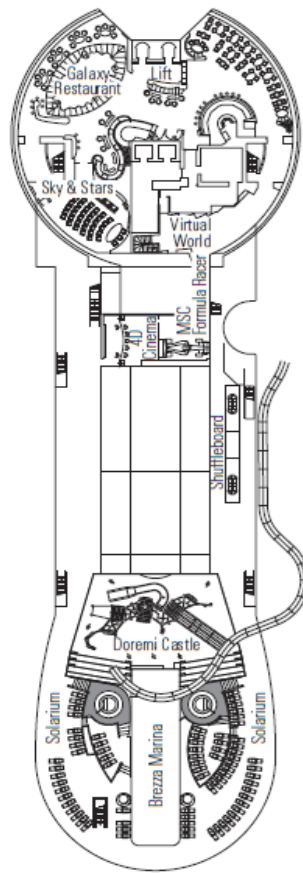

DECK 16
ACQUAMARINA

DECK 15
CRISTALLO

DECK 14
SMERALDO

DECK 13
AMETISTA

DECK 12
OPALE

DECK 11
GIADA

DECK 10
TORMALINA

DECK 9
AGATA

DECK 8
ONICE

DECK 7
RUBINO

DECK 6
DIAMANTE

DECK 5
CORALLO

INNENKABINE

- Junior Innenkabine
- Deluxe Innenkabine

KABINE MIT MEERBLICK

- Junior Kabine mit Meerblick
- Deluxe Kabine mit Meerblick
- Premium Kabine mit Meerblick

BALKONKABINE

- Deluxe Balkonkabine mit teilweiser Sichteinschränkung
- Junior Balkonkabine
- Premium Balkonkabine
- Balkonkabine Aurea

SUITE

- Deluxe Suite Aurea mit hermetisch geschlossenem Panoramafenster
- Premium Suite Aurea
- Grand Suite Aurea