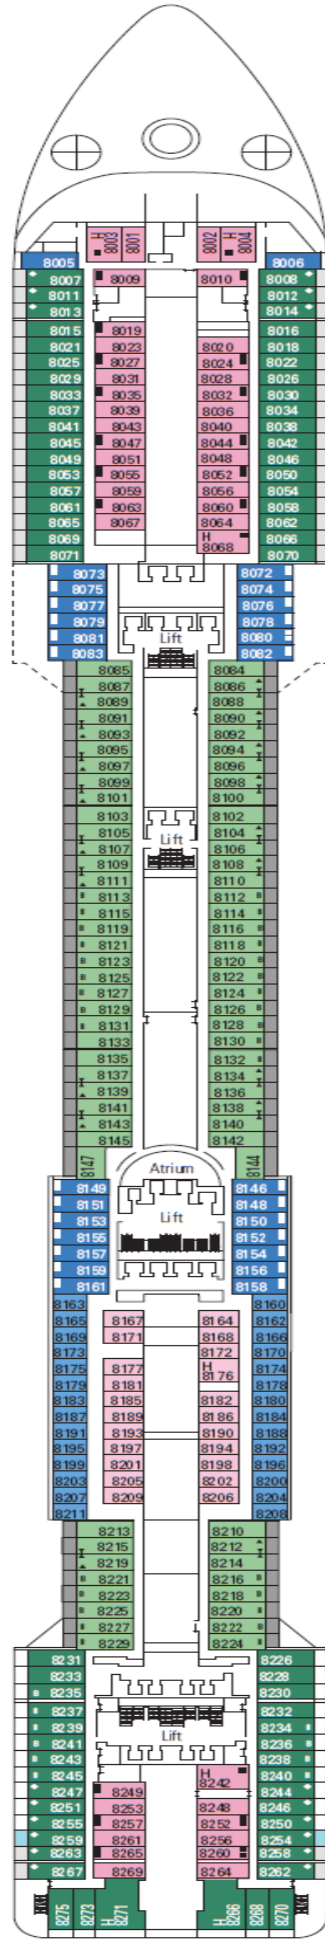

DECK 16
ACQUAMARINA

DECK 15
CRISTALLO

DECK 14
SMERALDO

DECK 13
AMETISTA

DECK 12
OPALE

DECK 11
GIADA

DECK 10
TORMALINA

DECK 9
AGATA

DECK 8
ONICE

DECK 7
RUBINO

DECK 6
DIAMANTE

DECK 5
CORALLO

INNENKABINE

- Junior Innenkabine
- Deluxe Innenkabine

KABINE MIT MEERBLICK

- Junior Kabine mit Meerblick
- Deluxe Kabine mit Meerblick
- Premium Kabine mit Meerblick

BALKONKABINE

- Deluxe Balkonkabine mit teilweiser Sichteinschränkung
- Junior Balkonkabine
- Premium Balkonkabine
- Balkonkabine Aurea

SUITE

- Deluxe Suite Aurea mit hermetisch geschlossenem Panoramafenster
- Premium Suite Aurea
- Grand Suite Aurea

MSC YACHT CLUB

- MSC Yacht Club Deluxe Suite
- MSC Yacht Club Deluxe Grand Suite
- MSC Yacht Club Executive Familiensuite
- MSC Yacht Club Royal Suite

LEGENDE

- ▲ Sofabett
- ◆ Doppel-Sofabett
- 3. Bett ist ein Ausziehbett
- 3./4. Bett ist zum Ausziehen
- ↔ Kabinen mit Verbindungstür
- ◻ Kabinen mit versiegeltem Panoramafenster
- H Kabinen für Gäste mit eingeschränkter Mobilität
- ⊙ Kabinen mit eingeschränkter Sicht
- Balkon mit Metallbalustrade
- Balkon mit einer halben Glas- und einer halben Metallbalustrade