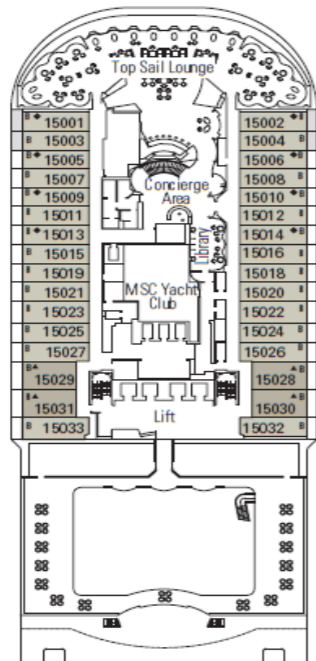

DECK 16
ACQUAMARINA

DECK 15
CRISTALLO

DECK 14
SMERALDO

DECK 13
AMETISTA

DECK 12
OPALE

DECK 11
GIADA

DECK 10
TORMALINA

DECK 9
AGATA

DECK 8
ONICE

DECK 7
RUBINO

DECK 6
DIAMANTE

DECK 5
CORALLO

INNENKABINE

- Junior Innenkabine
- Deluxe Innenkabine

KABINE MIT MEERBLICK

- Junior Kabine mit Meerblick
- Deluxe Kabine mit Meerblick
- Premium Kabine mit Meerblick