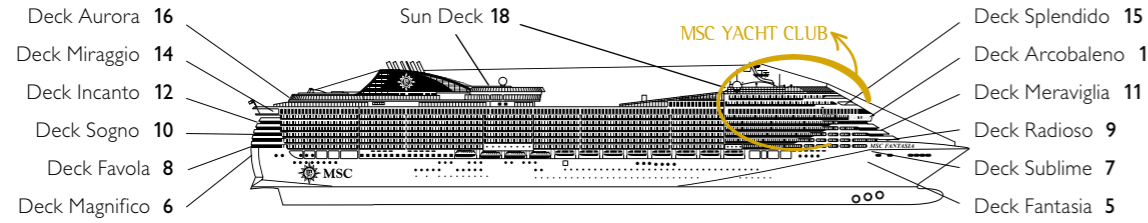

MSC FANTASIA

DECKPLAN

1.637 KABINEN | 4.363 GÄSTE

DECKPLAN MSC FANTASIA

KABINENKATEGORIEN

- Innenkabinen > Bella
- Kabinen mit Meerblick > Bella
- Balkonkabinen > Bella*
- Innenkabinen > Fantastica
- Kabinen mit Meerblick > Fantastica
- Balkonkabinen > Fantastica
- Balkonkabinen > Aurea
- Suiten > Aurea
- YC Deluxe Suiten
- YC Executive & Family Suiten
- YC Royal Suiten

18 SUN DECK 16 AURORA 15 SPLENDIDO 14 MIRAGGIO 13 ARCOBALENO 12 INCANTO 11 MERAVIGLIA 10 SOGNO 9 RADIOSO 8 FAVOLA 7 SUBLIME 6 MAGNIFICO 5 FANTASIA