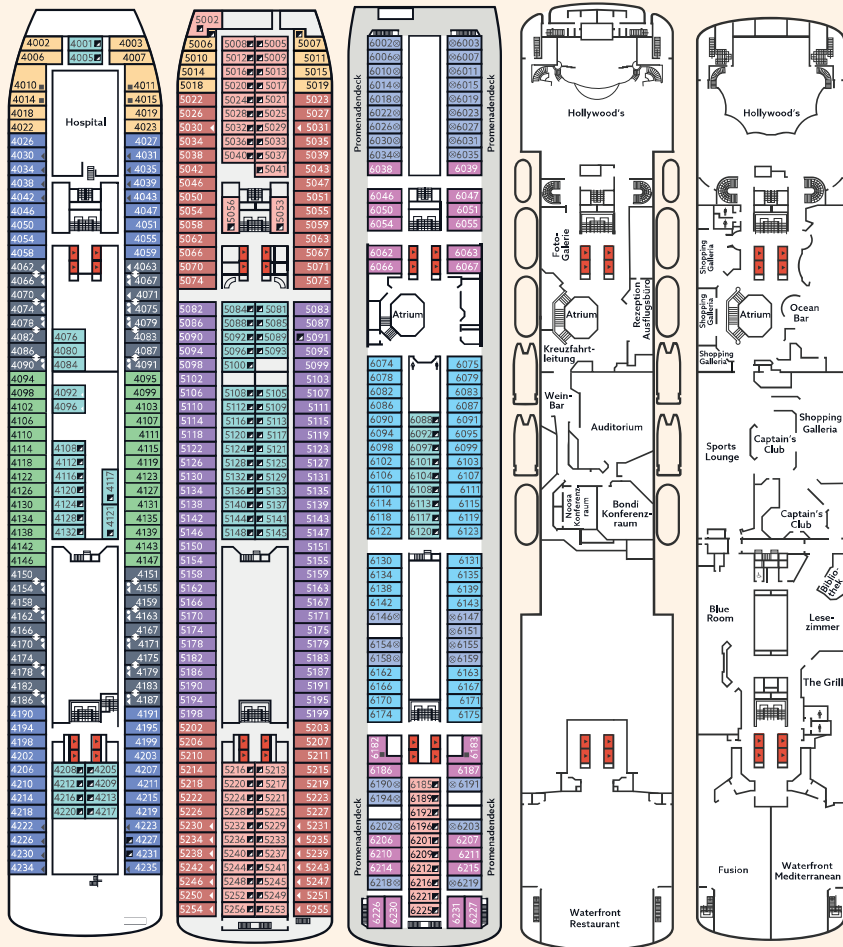

DECK 4 - 8

BUG

HECK

Atlantic Deck (Deck 4) Main Deck (Deck 5) Promenade Deck (Deck 6)

Boat Deck (Deck 7) Upper Deck (Deck 8)

- 02 Innenkabine vorn/achtern, Deck 5/6/9
- 03 Innenkabine, Deck 4/5/6/9/10
- 04 Außenkabine mit Bullauge vorn, Deck 4/5
- 05 Außenkabine mit Fenster (teilw. sichtbehindert), Deck 6

- 06 Außenkabine Promenadendeck mit Fenster vorn/achtern, Deck 6
- 07 Außenkabine Promenadendeck mit Fenster, Deck 6
- 08 Außenkabine mit Fenster vorn/achtern, Deck 4

DECK 9 - 12

BUG

HECK

Veranda Deck (Deck 9) Navigator Deck (Deck 10) Lido Deck (Deck 11) Sports Deck (Deck 12)

- 09 Außenkabine mit Fenster vorn/achtern, Deck 5
- 10 Außenkabine mit Fenster & Verbindungstür (Familie), Deck 4
- 11 Außenkabine mit Fenster, Deck 4
- 12 Außenkabine mit Fenster, Deck 5/Deck 9 (vorn)