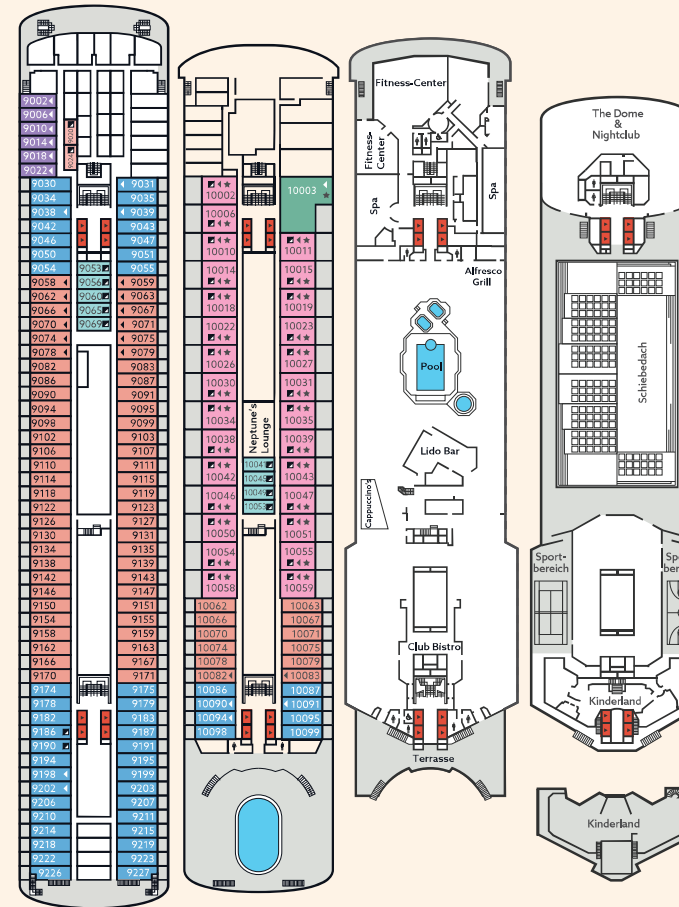

DECK 4 - 8

BUG

HECK

Atlantic Deck (Deck 4) Main Deck (Deck 5) Promenade Deck (Deck 6)

Boat Deck (Deck 7) Upper Deck (Deck 8)

- 02 Innenkabine vorn/achtern, Deck 5/6/9
- 03 Innenkabine, Deck 4/5/6/9/10
- 04 Außenkabine mit Bullauge vorn, Deck 4/5
- 05 Außenkabine mit Fenster (teilw. sichtbehindert), Deck 6

- 06 Außenkabine Promenadendeck mit Fenster vorn/achtern, Deck 6
- 07 Außenkabine Promenadendeck mit Fenster, Deck 6
- 08 Außenkabine mit Fenster vorn/achtern, Deck 4

DECK 9 - 12

BUG

HECK

Veranda Deck (Deck 9) Navigator Deck (Deck 10) Lido Deck (Deck 11) Sports Deck (Deck 12)

- 09 Außenkabine mit Fenster vorn/achtern, Deck 5
- 10 Außenkabine mit Fenster & Verbindungstür (Familie), Deck 4
- 11 Außenkabine mit Fenster, Deck 4
- 12 Außenkabine mit Fenster, Deck 5/Deck 9 (vorn)

- 13 Außenkabine mit Balkon vorn/achtern, Deck 9/10
- 14 Außenkabine mit Balkon, Deck 9/10
- 15 Suite mit Balkon, Deck 10
- 16 Penthouse Suite mit Balkon, Deck 10

- Lift
- ⊗ Teilweise sichtbehindert
- Zusätzliches Oberbett
- ◁ Zusätzliches Einzel-Sofabett (Kat. 15 & 16: Doppel-Sofabett)
- ⊕ Familienkabinen mit Verbindungstür
- ☆ Unterbetten als King-Size-Bett arrangiert
- Kabine mit Dusche (speziell für Gäste mit Rollstuhl vorgesehen)
- Kabine mit Dusche (nicht mit Rollstuhl zugänglich)