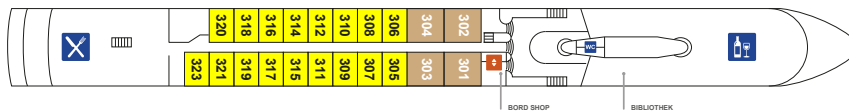

Strauss-Deck